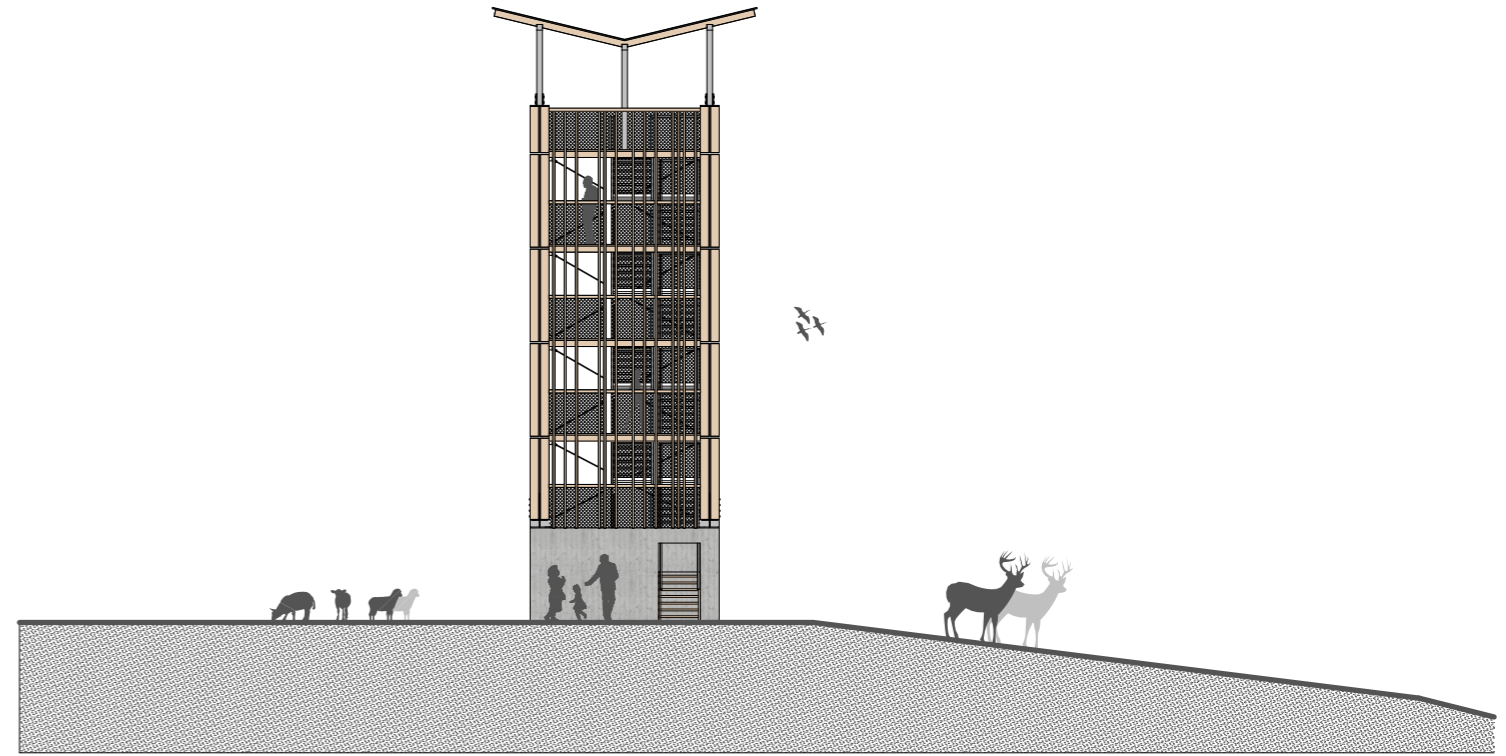

SEVERÝ POHLÁD

ZÁPADNÝ POHLÁD

JUŽNÝ POHLÁD

VÝCHODNÝ POHLÁD

0m 1,25m 2,5m
1:200

49 POHLÁDY BORO VÁ - GRAFICKÉ

STU
S v F

KARCH
KATEDRA ARCHITEKTÚRY

PREDMET : BAKALÁRSKA PRÁCA
ŠTUDENT : IVAN SÁDECKÝ
PEDAGÓG : Ing. FILIP BRÁNICKÝ, PhD
AKAD.ROK : 2024 / 2025 B-PSA/IV.