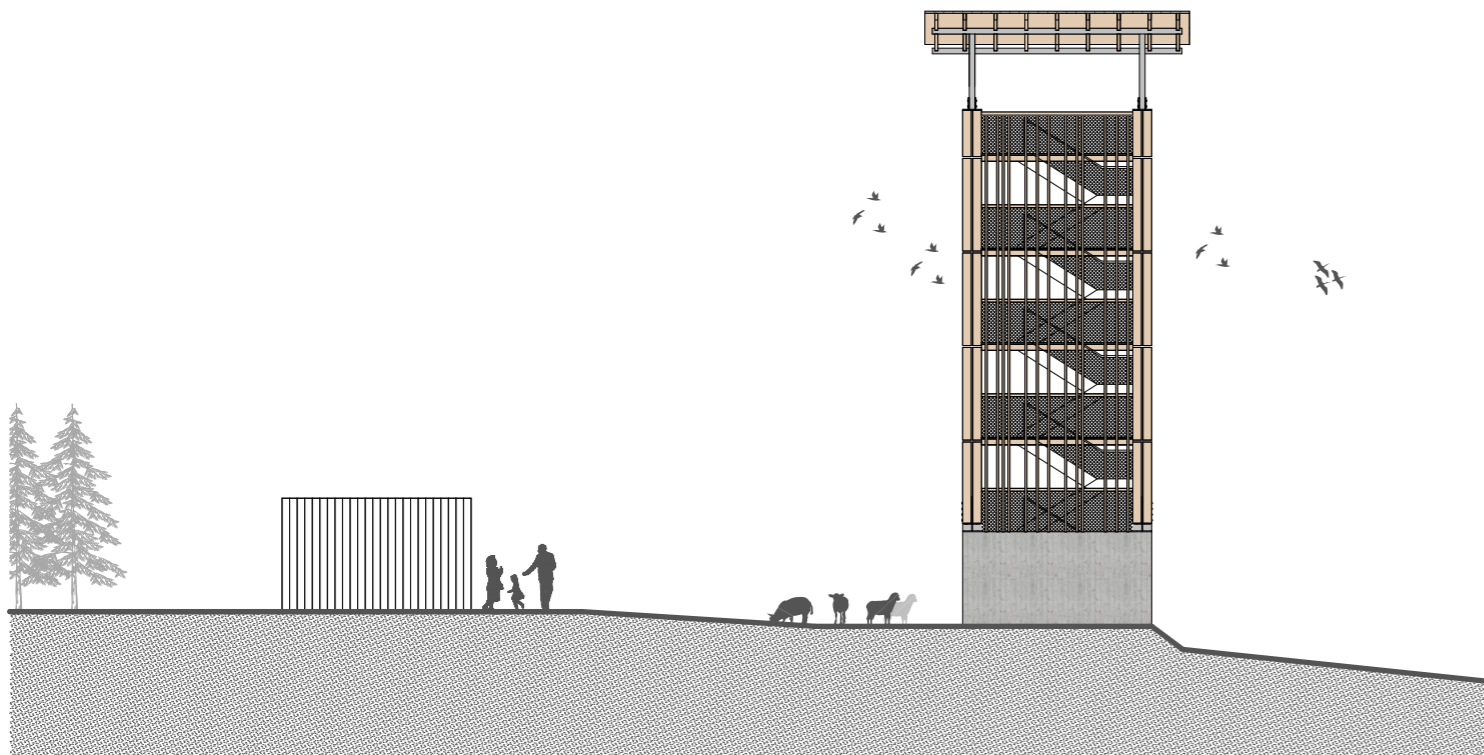

SEVERÝ POHLÁD

ZÁPADNÝ POHLÁD

JUŽNÝ POHLÁD

VÝCHODNÝ POHLÁD

0m 1,25m 2,5m
1:200

49 POHLÁDY BORO VÁ - GRAFICKÉ

STU
S v F

KARCH
KATEDRA ARCHITEKTÚRY

PREDMET : BAKALÁRSKA PRÁCA
ŠTUDENT : IVAN SÁDECKÝ
PEDAGÓG : Ing. FILIP BRÁNICKÝ, PhD
AKAD.ROK : 2024 / 2025 B-PSA/IV.