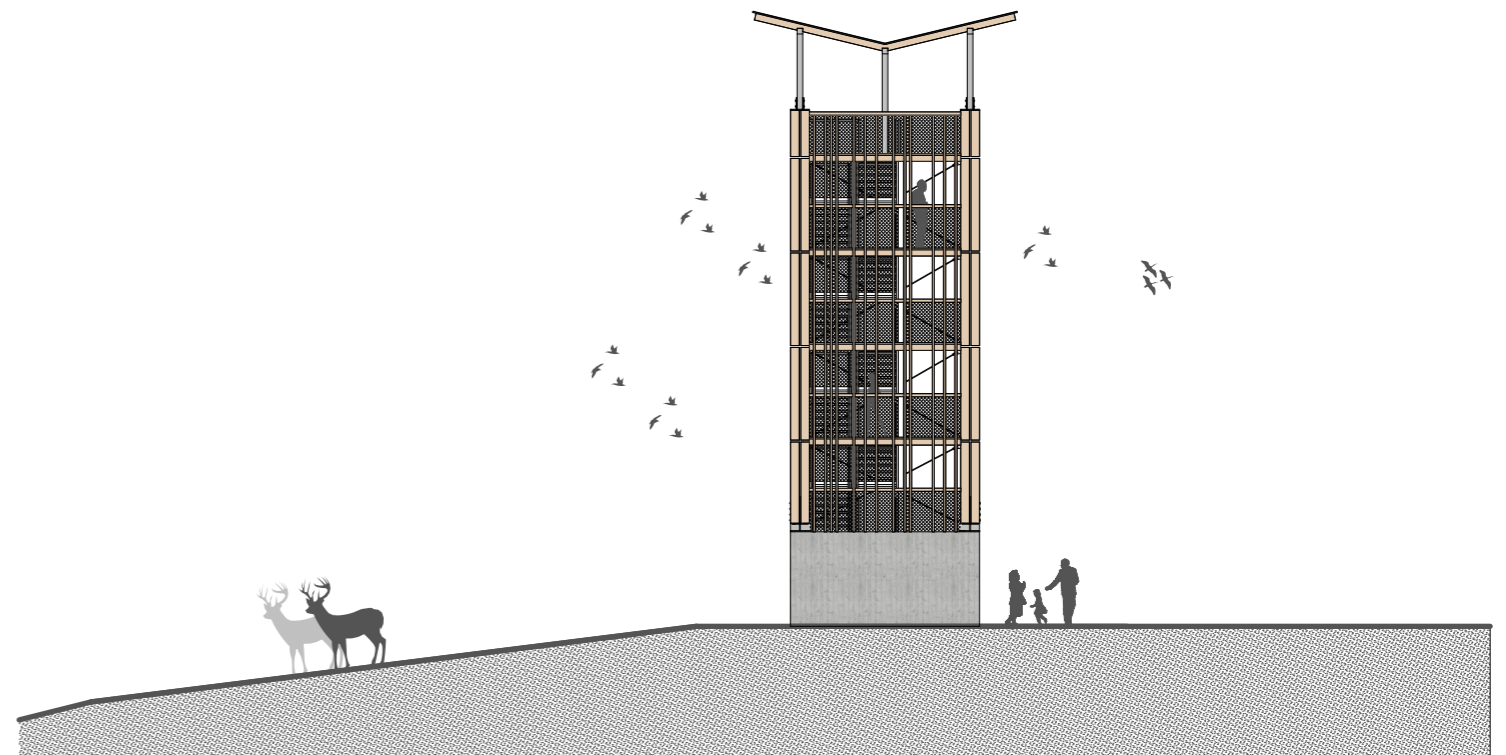

SEVERÝ POHLÁD

ZÁPADNÝ POHLÁD

JUŽNÝ POHLÁD

VÝCHODNÝ POHLÁD

0m 1,25m 2,5m
1:200

49 POHLÁDY BORO VÁ - GRAFICKÉ

STU
S v F

KARCH
KATEDRA ARCHITEKTÚRY

PREDMET : BAKALÁRSKA PRÁCA
ŠTUDENT : IVAN SÁDECKÝ
PEDAGÓG : Ing. FILIP BRÁNICKÝ, PhD
AKAD.ROK : 2024 / 2025 B-PSA/IV.