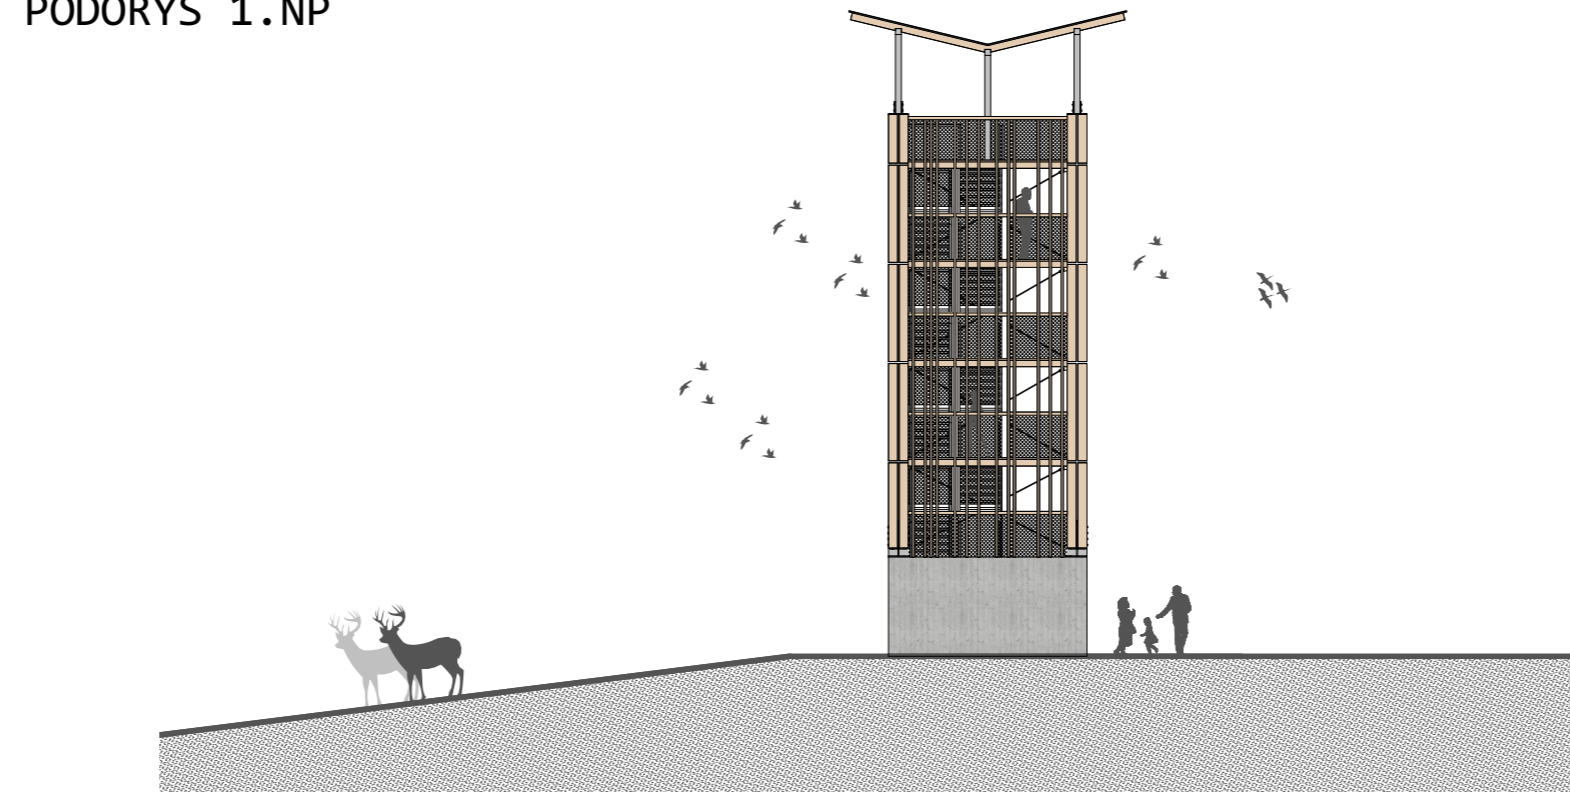

ROZHĽADŇA BOROVÁ

Zvolenou lokalitou je pôvodné miesto rozhľadne Borová, ktorá vzhľadom k odhntiu bola zbúraná. Vybrali sme si túto situáciu aj vzhľadom k poukázaniu na ďalší spôsob umiestnenia rozhľadne v kontexte na okolitú krajinu. Jedná sa o priestor bez stromov, na vyvýšenom mieste odkiaľ je dobrá viditeľnosť.

SITUÁCIA

PÔDORYS 1.NP

PÔDORYS 2.NP

PÔDORYS 6.NP

PÔDORYS STRECHY

0m 2,5m 5m 1:100

POHĽAD

POHĽAD