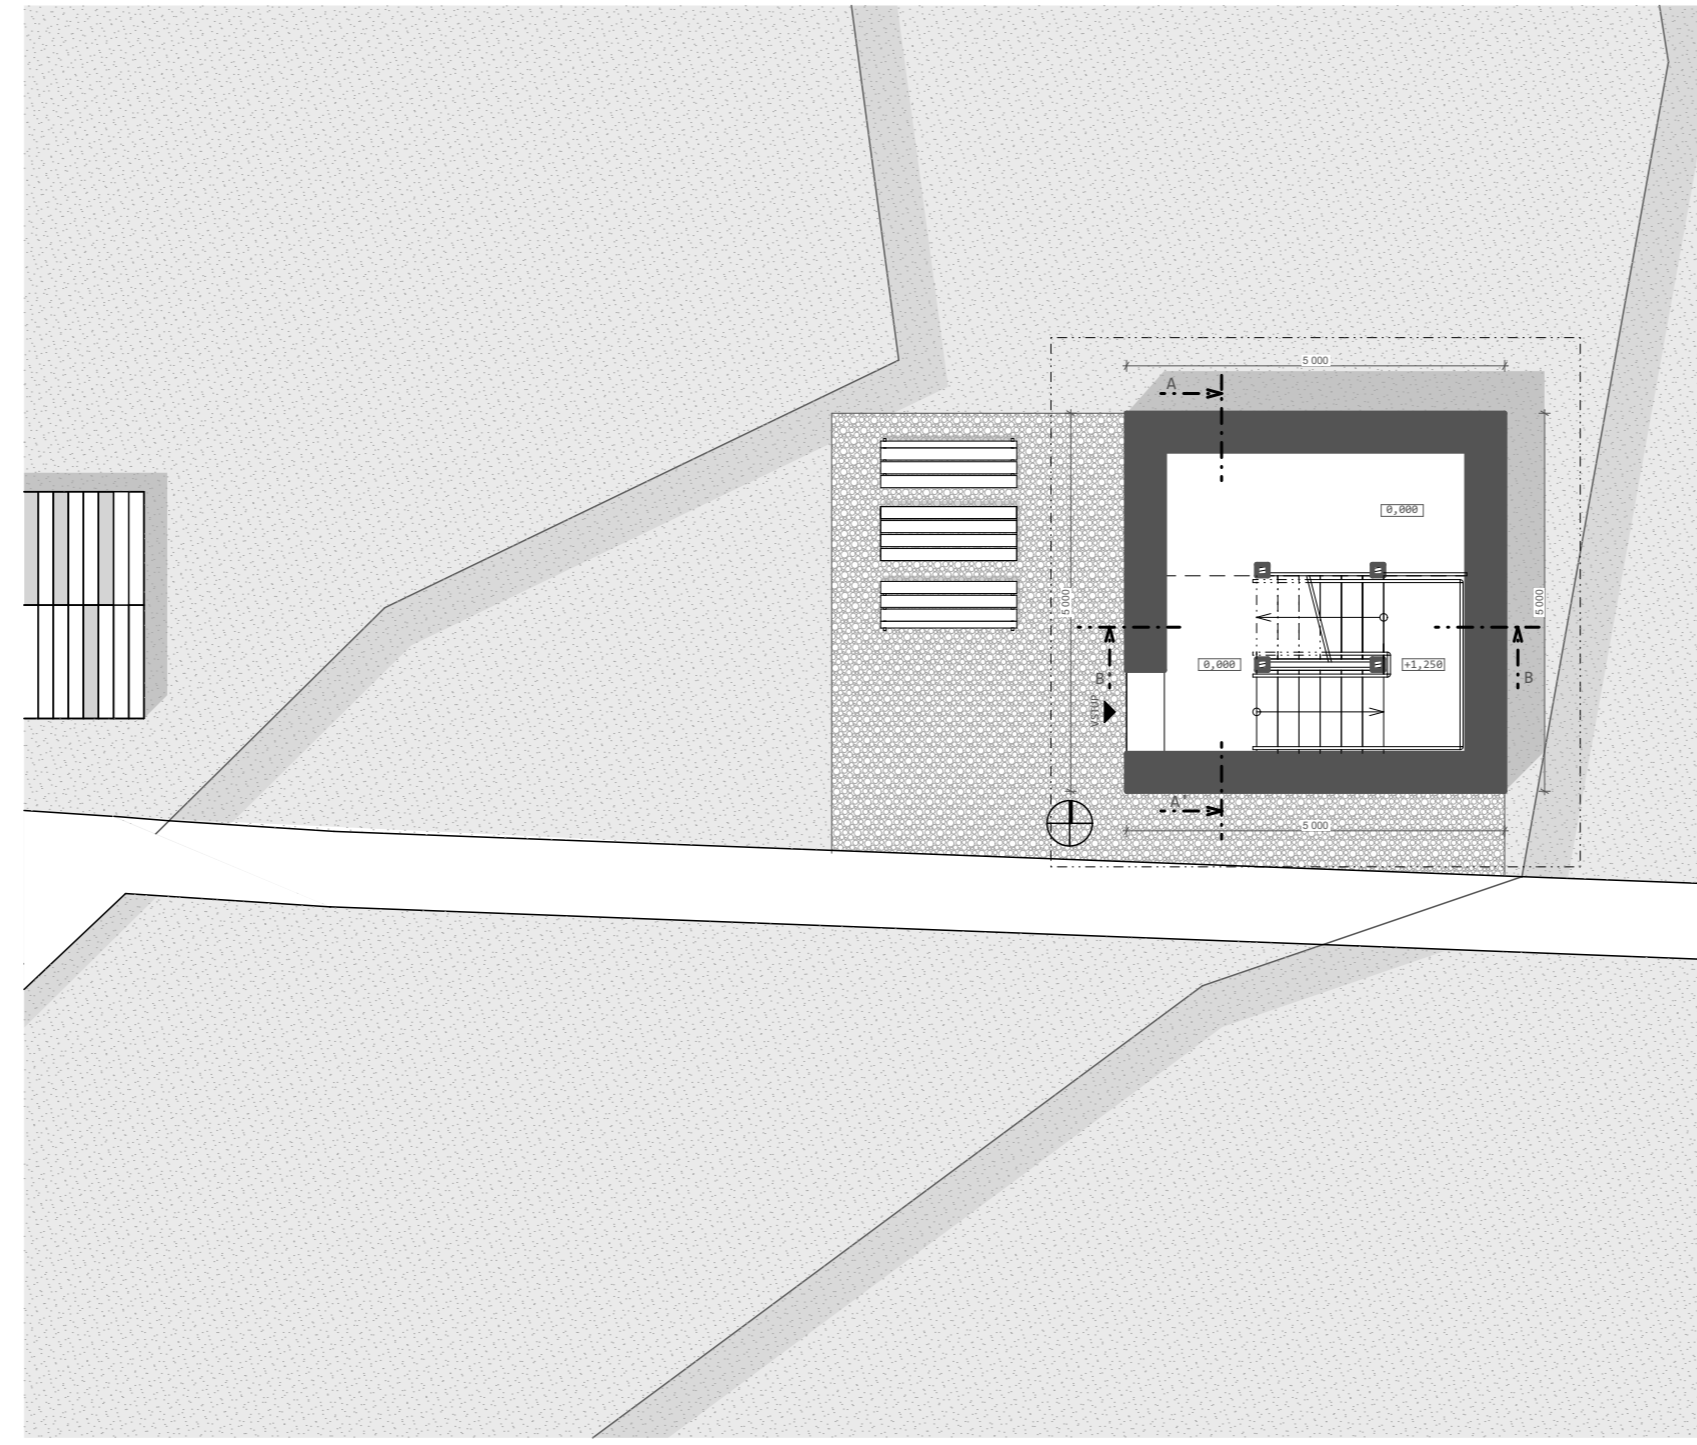

ROZHĽADŇA BOROVÁ

Zvolenou lokalitou je pôvodné miesto rozhľadne Borová, ktorá vzhľadom k odhntiu bola zbúraná. Vybrali sme si túto situáciu aj vzhľadom k poukázaniu na ďalší spôsob umiestnenia rozhľadne v kontexte na okolitú krajinu. Jedná sa o priestor bez stromov, na vyvýšenom mieste odkiaľ je dobrá viditeľnosť.

SITUÁCIA

PÔDORYS 1.NP

PÔDORYS 2.NP

PÔDORYS 6.NP

PÔDORYS STRECHY

0m 2,5m 5m 1:100

POHĽAD

POHĽAD