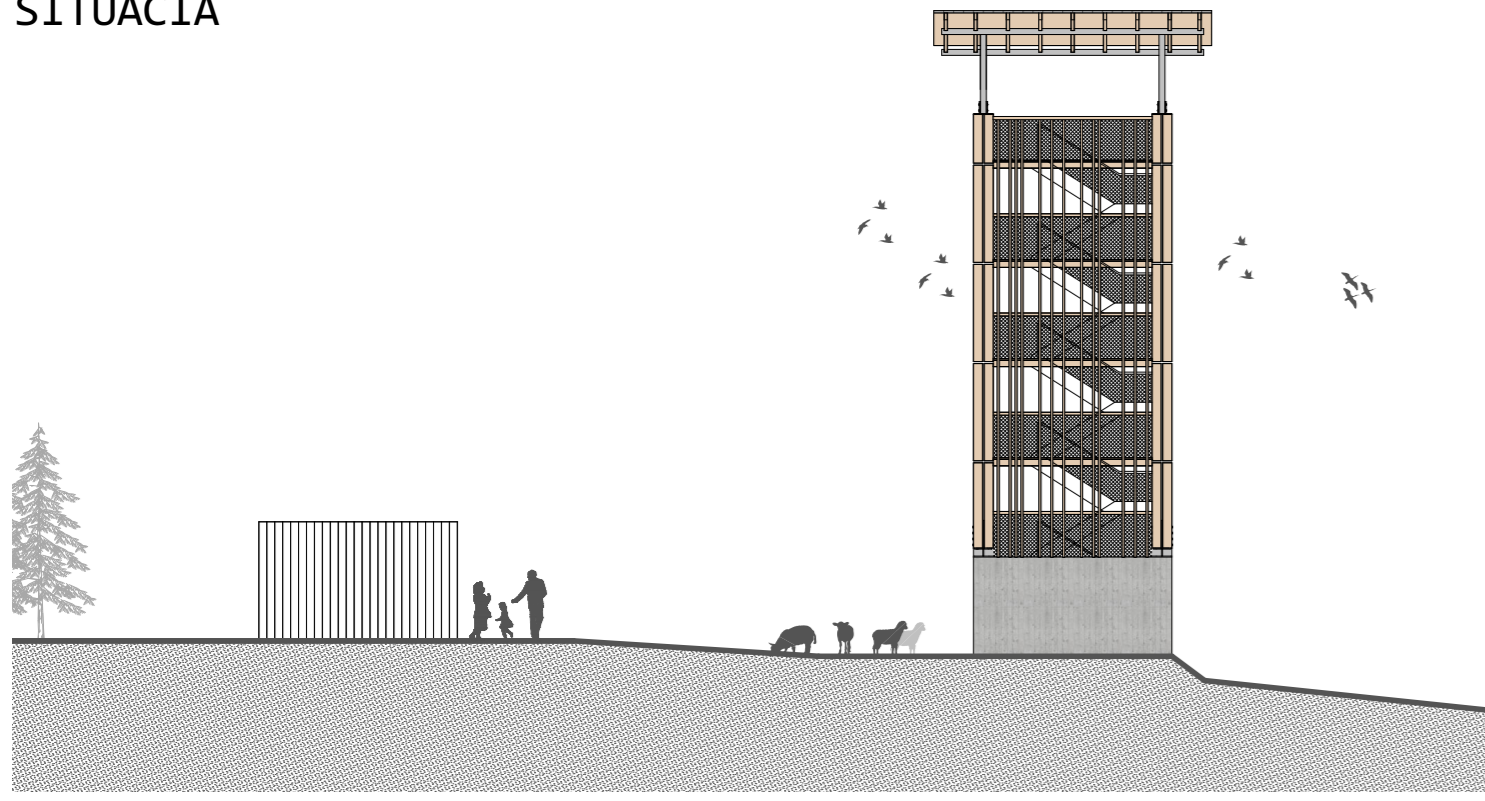

ROZHĽADŇA BOROVÁ

Zvolenou lokalitou je pôvodné miesto rozhľadne Borová, ktorá vzhľadom k odhntiu bola zbúraná. Vybrali sme si túto situáciu aj vzhľadom k poukázaniu na ďalší spôsob umiestnenia rozhľadne v kontexte na okolitú krajinu. Jedná sa o priestor bez stromov, na vyvýšenom mieste odkiaľ je dobrá viditeľnosť.

SITUÁCIA

PÔDORYS 1.NP

PÔDORYS 2.NP

PÔDORYS 6.NP

PÔDORYS STRECHY

0m 2,5m 5m 1:100

POHĽAD

POHĽAD

REZ A-A

POHĽAD

VIZUALIZÁCIA

VIZUALIZÁCIA