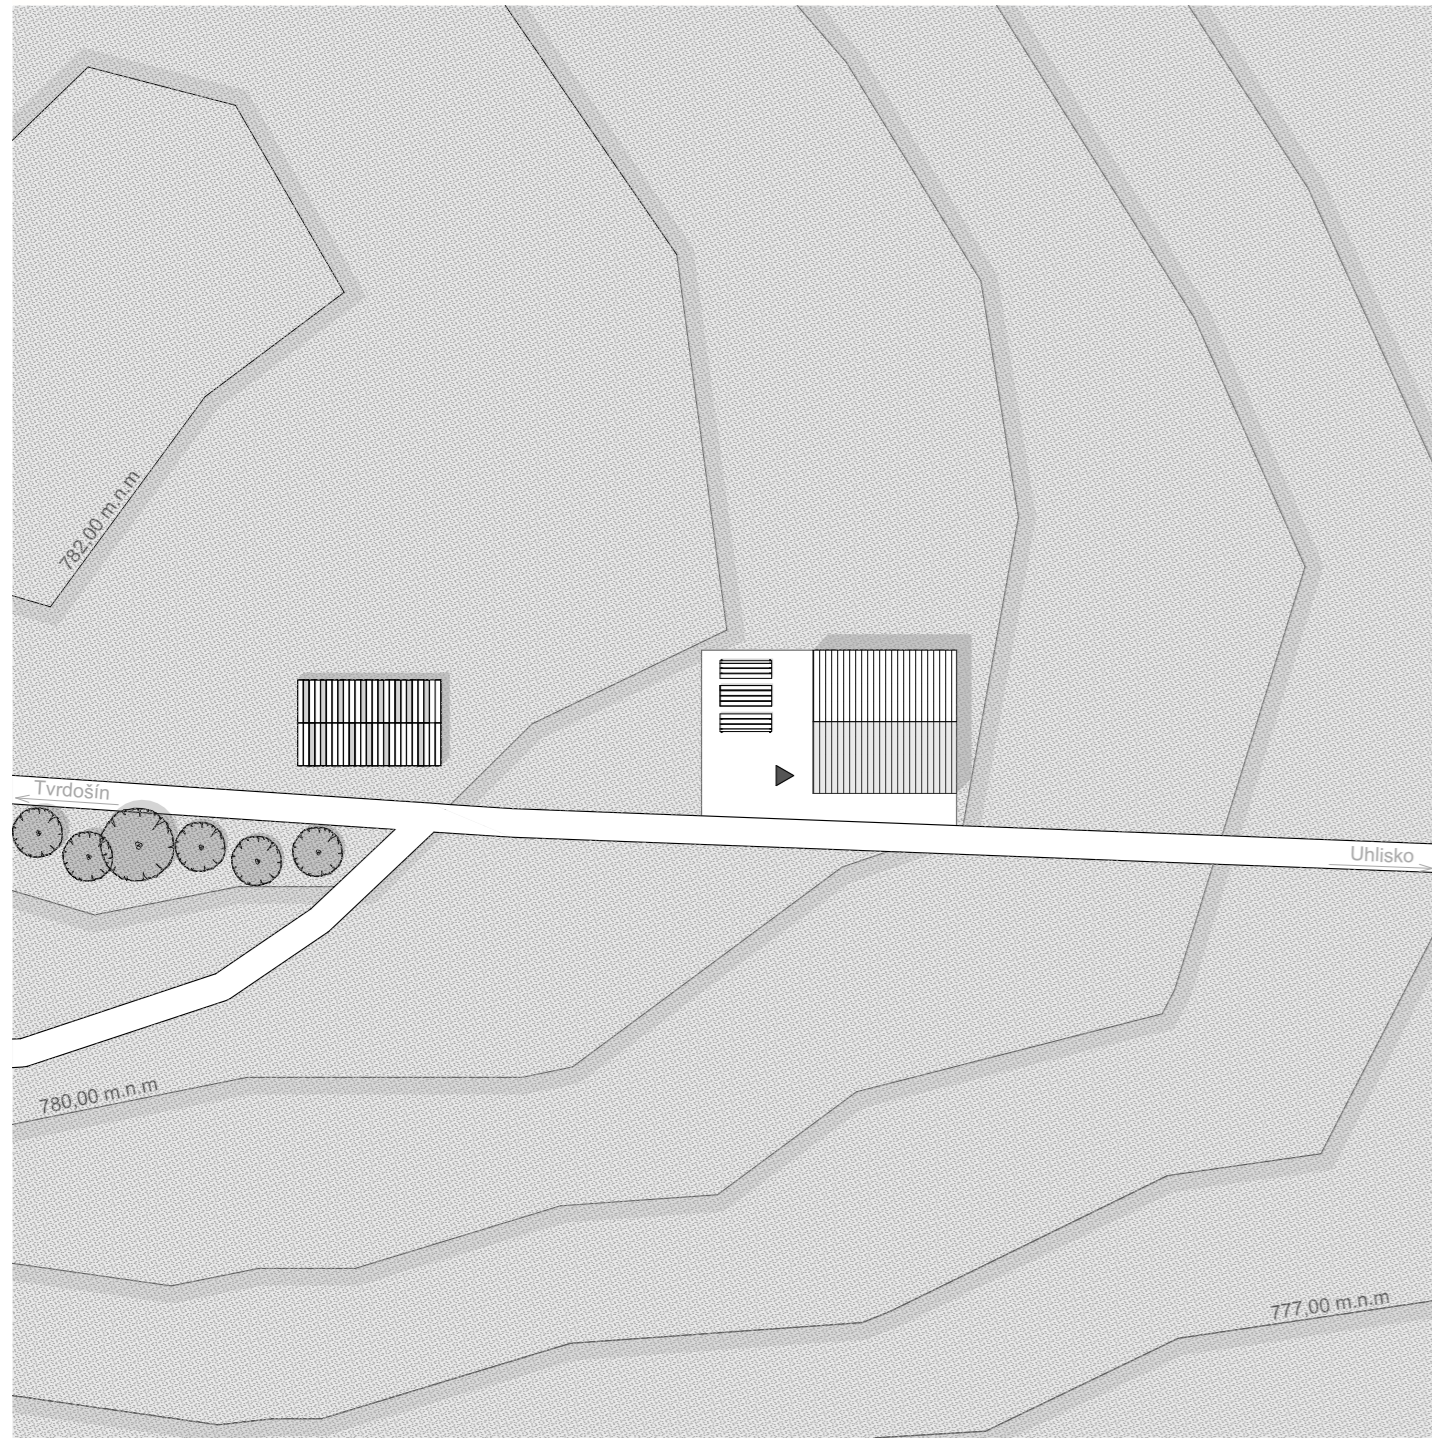

ROZHĽADŇA BOROVÁ

Zvolenou lokalitou je pôvodné miesto rozhľadne Borová, ktorá vzhľadom k odhntiu bola zbúraná. Vybrali sme si túto situáciu aj vzhľadom k poukázaniu na ďalší spôsob umiestnenia rozhľadne v kontexte na okolitú krajinu. Jedná sa o priestor bez stromov, na vyvýšenom mieste odkiaľ je dobrá viditeľnosť.

SITUÁCIA

PÔDORYS 1.NP

PÔDORYS 2.NP

PÔDORYS 6.NP

PÔDORYS STRECHY

0m 2,5m 5m 1:100

POHĽAD

POHĽAD

REZ A-A

POHĽAD

VIZUALIZÁCIA

VIZUALIZÁCIA