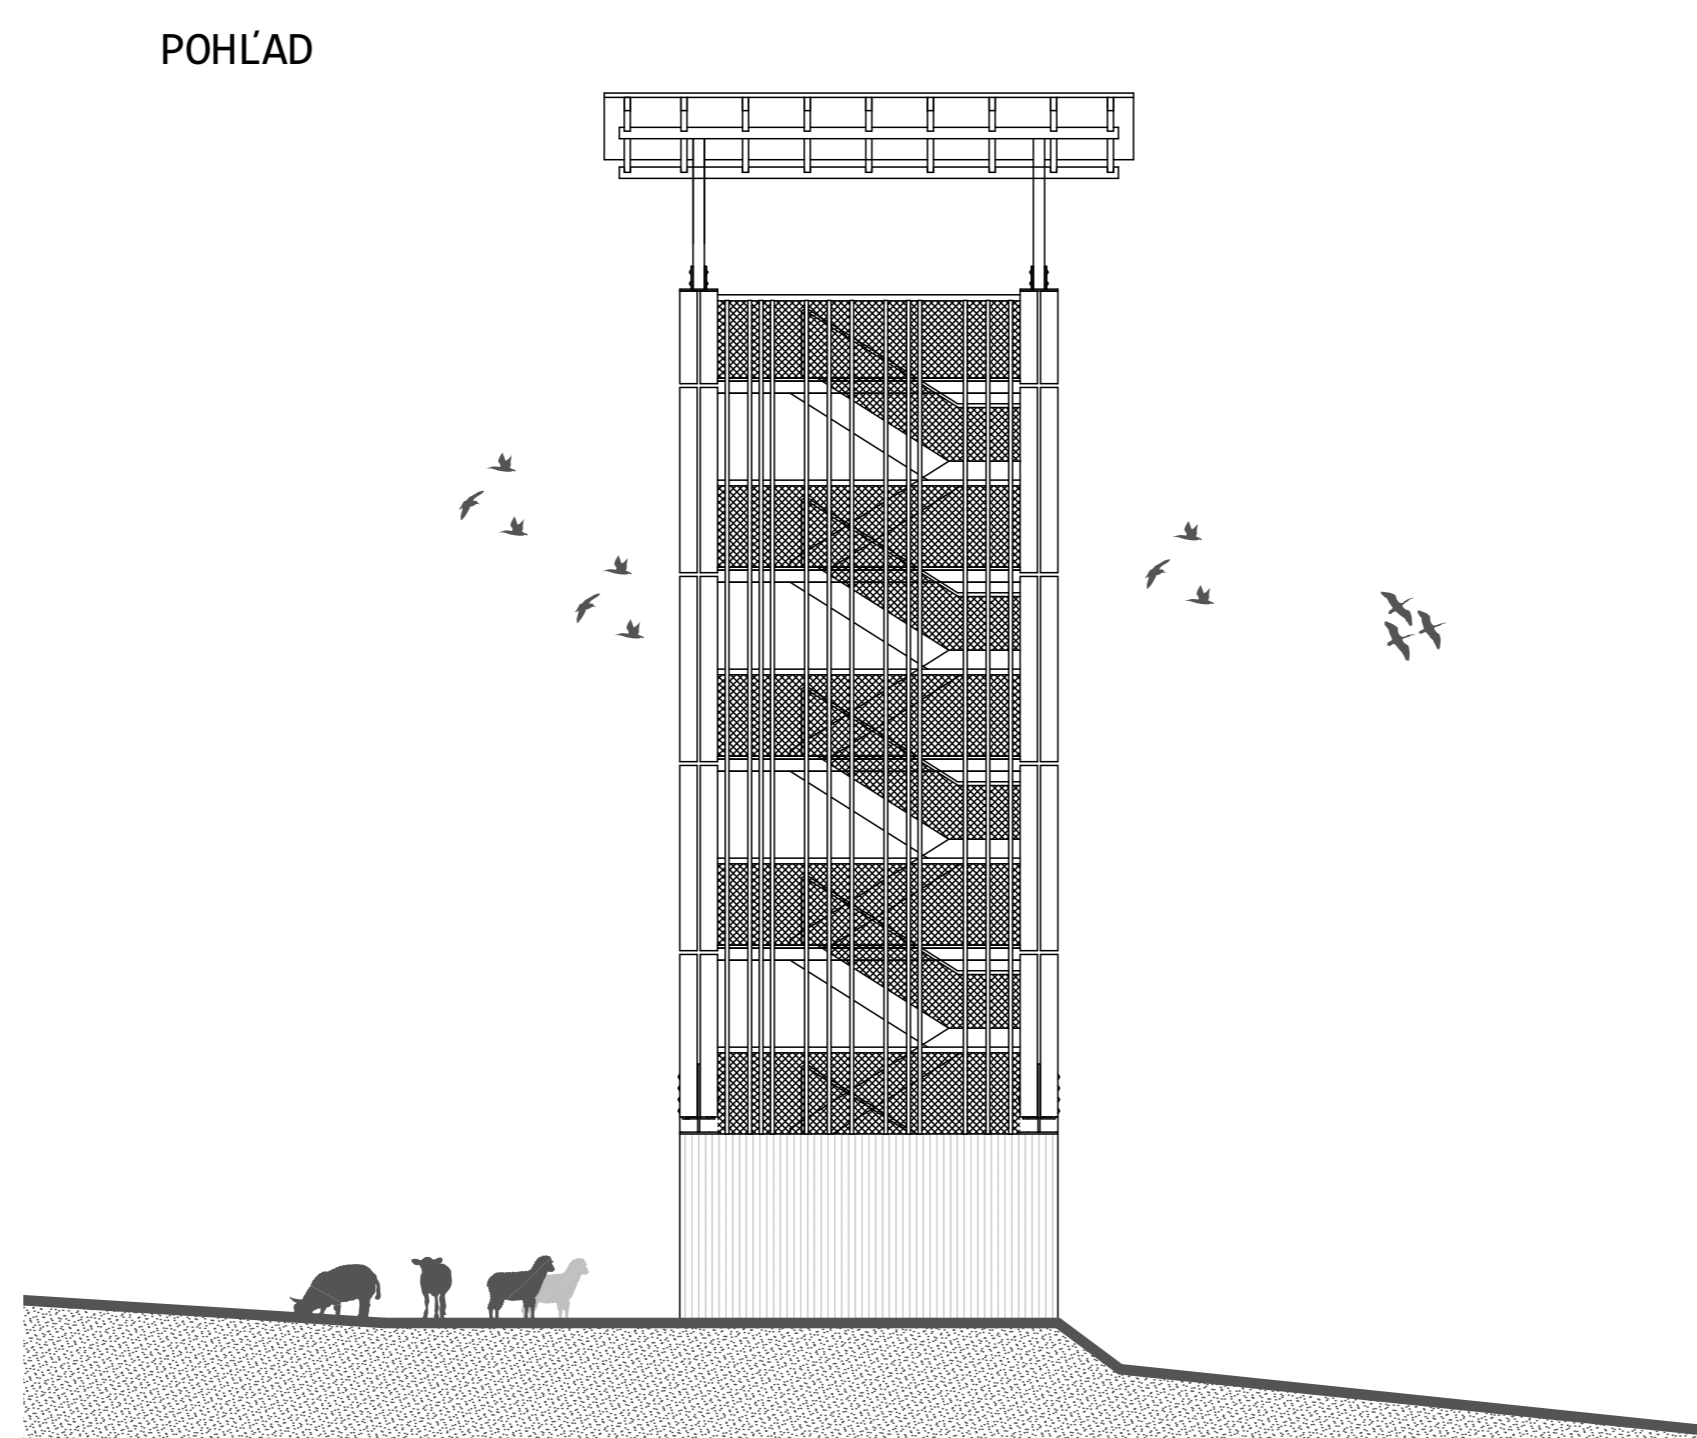

ROZHĽADŇA BOROVÁ

Zvolenou lokalitou je pôvodné miesto rozhľadne Borová, ktorá vzhľadom k odhntiu bola zbúraná. Vybrali sme si túto situáciu aj vzhľadom k poukázaniu na ďalší spôsob umiestnenia rozhľadne v kontexte na okolitú krajinu. Jedná sa o priestor bez stromov, na vyvýšenom mieste odkiaľ je dobrá viditeľnosť.

SITUÁCIA

PÔDORYS 1.NP

PÔDORYS 2.NP

PÔDORYS 6.NP

PÔDORYS STRECHY

0m 2,5m 5m 1:100

POHĽAD

POHĽAD

REZ A-A

POHĽAD

VIZUALIZÁCIA

VIZUALIZÁCIA