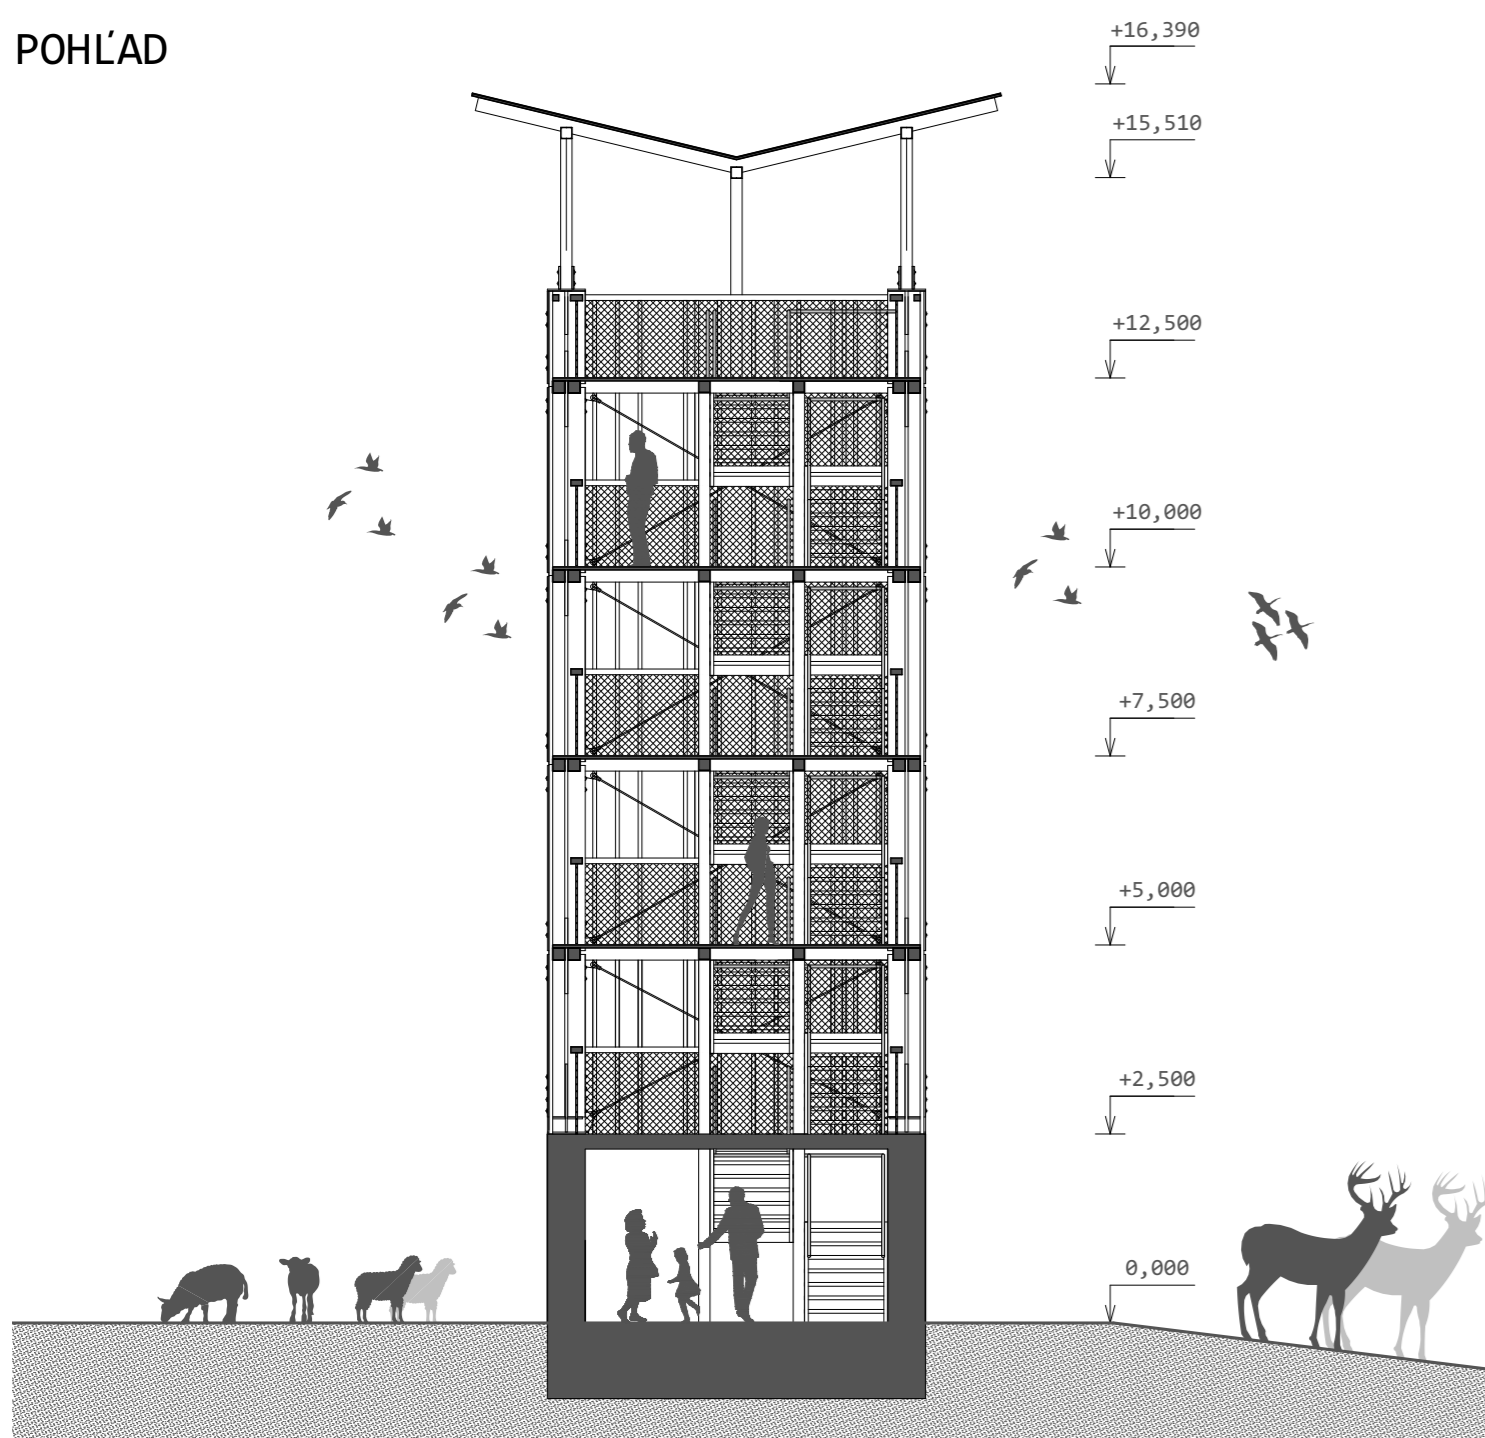

ROZHĽADŇA BOROVÁ

Zvolenou lokalitou je pôvodné miesto rozhľadne Borová, ktorá vzhľadom k odhntiu bola zbúraná. Vybrali sme si túto situáciu aj vzhľadom k poukázaniu na ďalší spôsob umiestnenia rozhľadne v kontexte na okolitú krajinu. Jedná sa o priestor bez stromov, na vyvýšenom mieste odkiaľ je dobrá viditeľnosť.

SITUÁCIA

PÔDORYS 1.NP

PÔDORYS 2.NP

PÔDORYS 6.NP

PÔDORYS STRECHY

0m 2,5m 5m 1:100

POHĽAD

POHĽAD

REZ A-A

POHĽAD

VIZUALIZÁCIA

VIZUALIZÁCIA