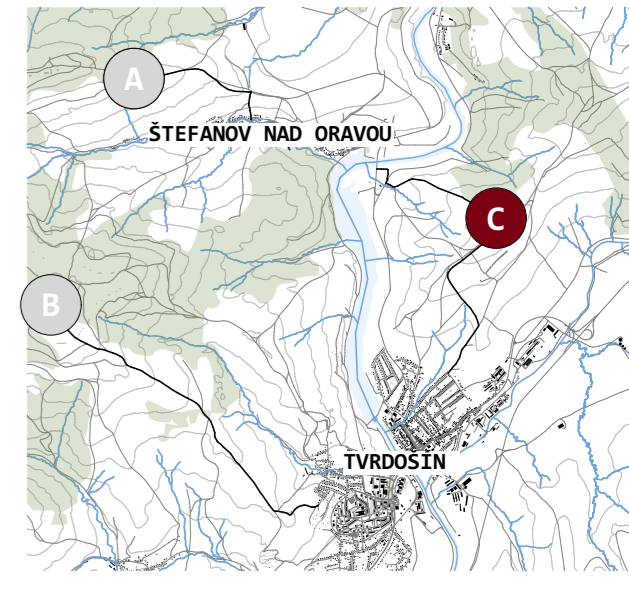

ROZHĽADŇA BOROVÁ

Zvolenou lokalitou je pôvodné miesto rozhľadne Borová, ktorá vzhľadom k odhntiu bola zbúraná. Vybrali sme si túto situáciu aj vzhľadom k poukázaniu na ďalší spôsob umiestnenia rozhľadne v kontexte na okolitú krajinu. Jedná sa o priestor bez stromov, na vyvýšenom mieste odkiaľ je dobrá viditeľnosť.

SITUÁCIA

PÔDORYS 1.NP

PÔDORYS 2.NP

PÔDORYS 6.NP

PÔDORYS STRECHY

0m 2,5m 5m 1:100

POHĽAD

POHĽAD

REZ A-A

POHĽAD

VIZUALIZÁCIA

VIZUALIZÁCIA