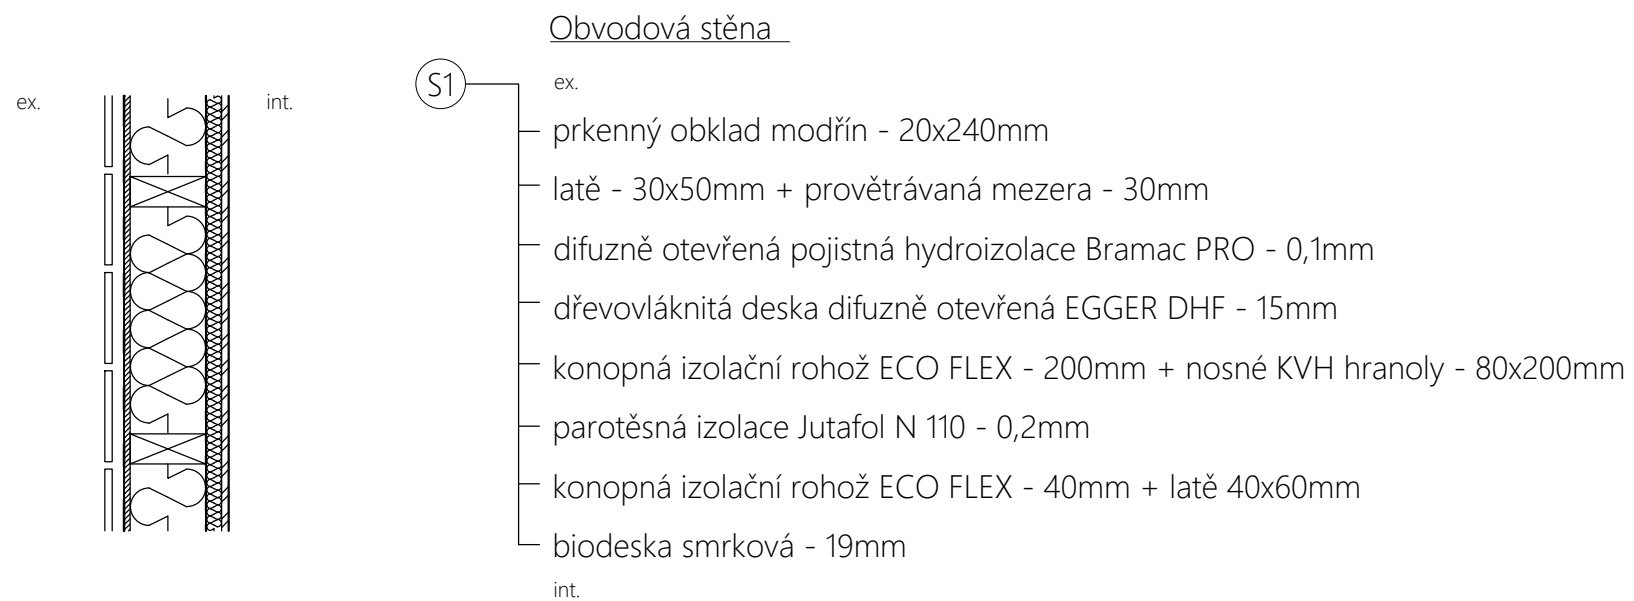

číslo místnosti	účel místnosti	plocha [m ²]
101	obytný prostor s kk	12,8
102	koupelna	3,3
103	chodba	2,1
104	ložnice	8,1

- ⊙ O1 fixní okno s otvíravým panelem
- ⊙ O2 fixní okno s otvíravým oknem
- ⊙ K1 venkovní parapet plechový
- ⊙ K2 venkovní parapet plechový
- ⊙ T1 vnitřní parapet dřevěný
- ⊙ T2 vnitřní parapet dřevěný
- ⊙ D1 vstupní dveře
- ⊙ D2 posuvné dveře do pouzdra

- konopná izolační rohož ECO FLEX
- bideska smrková
- sádrokarton Rigips Habito H
- dřevovláknitá deska difuzně otevřená EGGER DHF
- prkený obklad modřín

půdorys

1:50

Glamping Bedřichov
Anna Hvězdová
FSv ČVUT