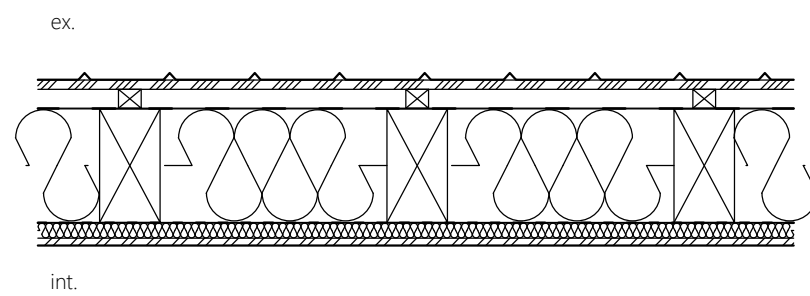

číslo místnosti	účel místnosti	plocha [m ²]
101	obytný prostor s kk	12,8
102	koupelna	3,3
103	chodba	2,1
104	ložnice	8,1

- ⊙ O1 fixní okno s otvíravým panelem
- ⊙ O2 fixní okno s otvíravým oknem
- ⊙ K1 venkovní parapet plechový
- ⊙ K2 venkovní parapet plechový
- ⊙ T1 vnitřní parapet dřevěný
- ⊙ T2 vnitřní parapet dřevěný
- ⊙ D1 vstupní dveře
- ⊙ D2 posuvné dveře do pouzdra

- konopná izolační rohož ECO FLEX
- bideska smrková
- sádrokarton Rigips Habito H
- dřevovláknitá deska difuzně otevřená EGGER DHF
- prkený obklad modřín

půdorys

1:50

Glamping Bedřichov
Anna Hvězdová
FSv ČVUT