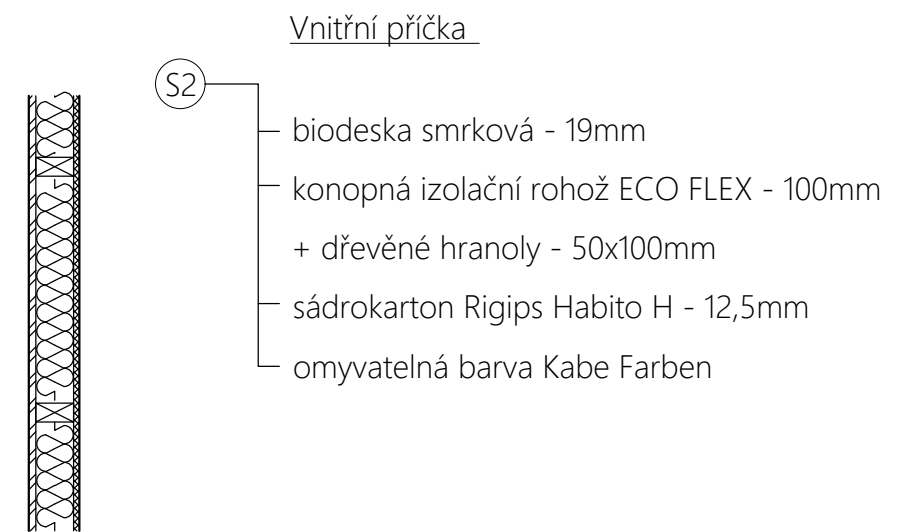

číslo místnosti	účel místnosti	plocha [m ²]
101	obytný prostor s kk	12,8
102	koupelna	3,3
103	chodba	2,1
104	ložnice	8,1

- ⊙ O1 fixní okno s otvíravým panelem
- ⊙ O2 fixní okno s otvíravým oknem
- ⊙ K1 venkovní parapet plechový
- ⊙ K2 venkovní parapet plechový
- ⊙ T1 vnitřní parapet dřevěný
- ⊙ T2 vnitřní parapet dřevěný
- ⊙ D1 vstupní dveře
- ⊙ D2 posuvné dveře do pouzdra

- konopná izolační rohož ECO FLEX
- bideska smrková
- sádrokarton Rigips Habito H
- dřevovláknitá deska difuzně otevřená EGGER DHF
- prkený obklad modřín

půdorys

1:50

Glamping Bedřichov
Anna Hvězdová
FSv ČVUT