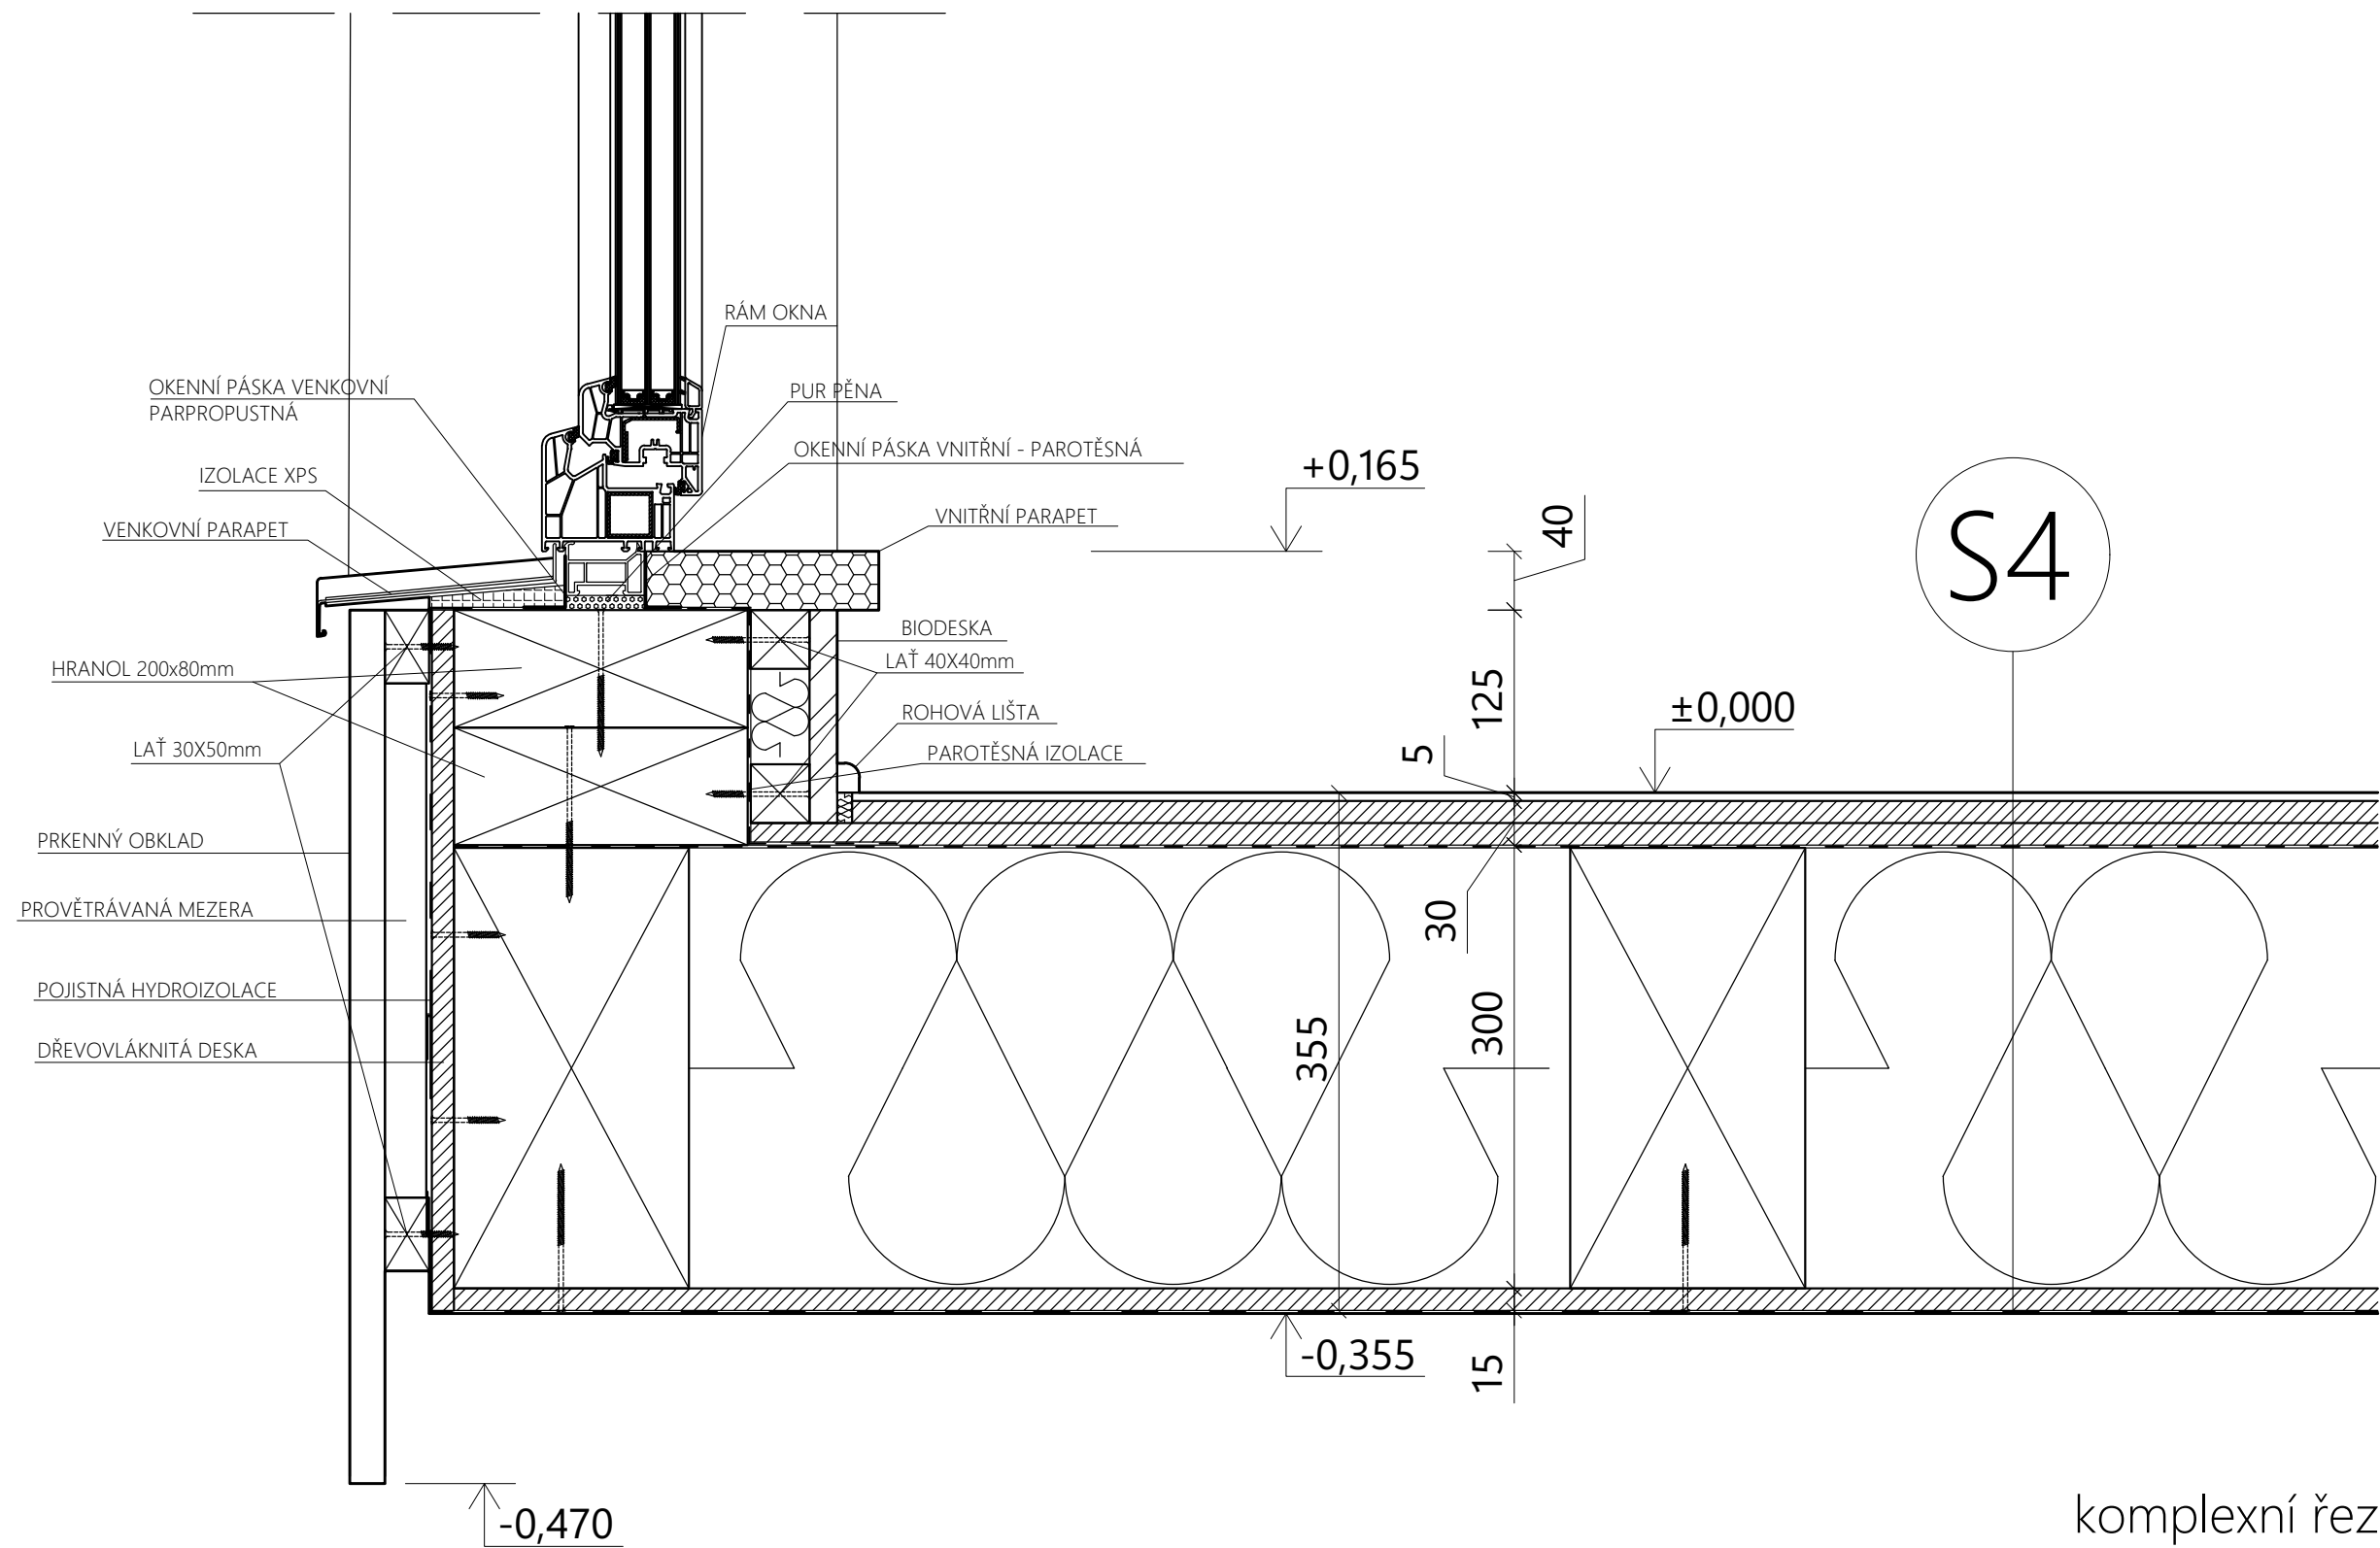

Komplexní řez nadpraží

S3

komplexní řez

1:5

Glamping Bedřichov
Anna Hvězdová
FSv ČVUT

Komplexní řez parapet

GTS Allstars - stromový vrut

pevná konzola

pohyblivý držák

stromový vrut

1:3