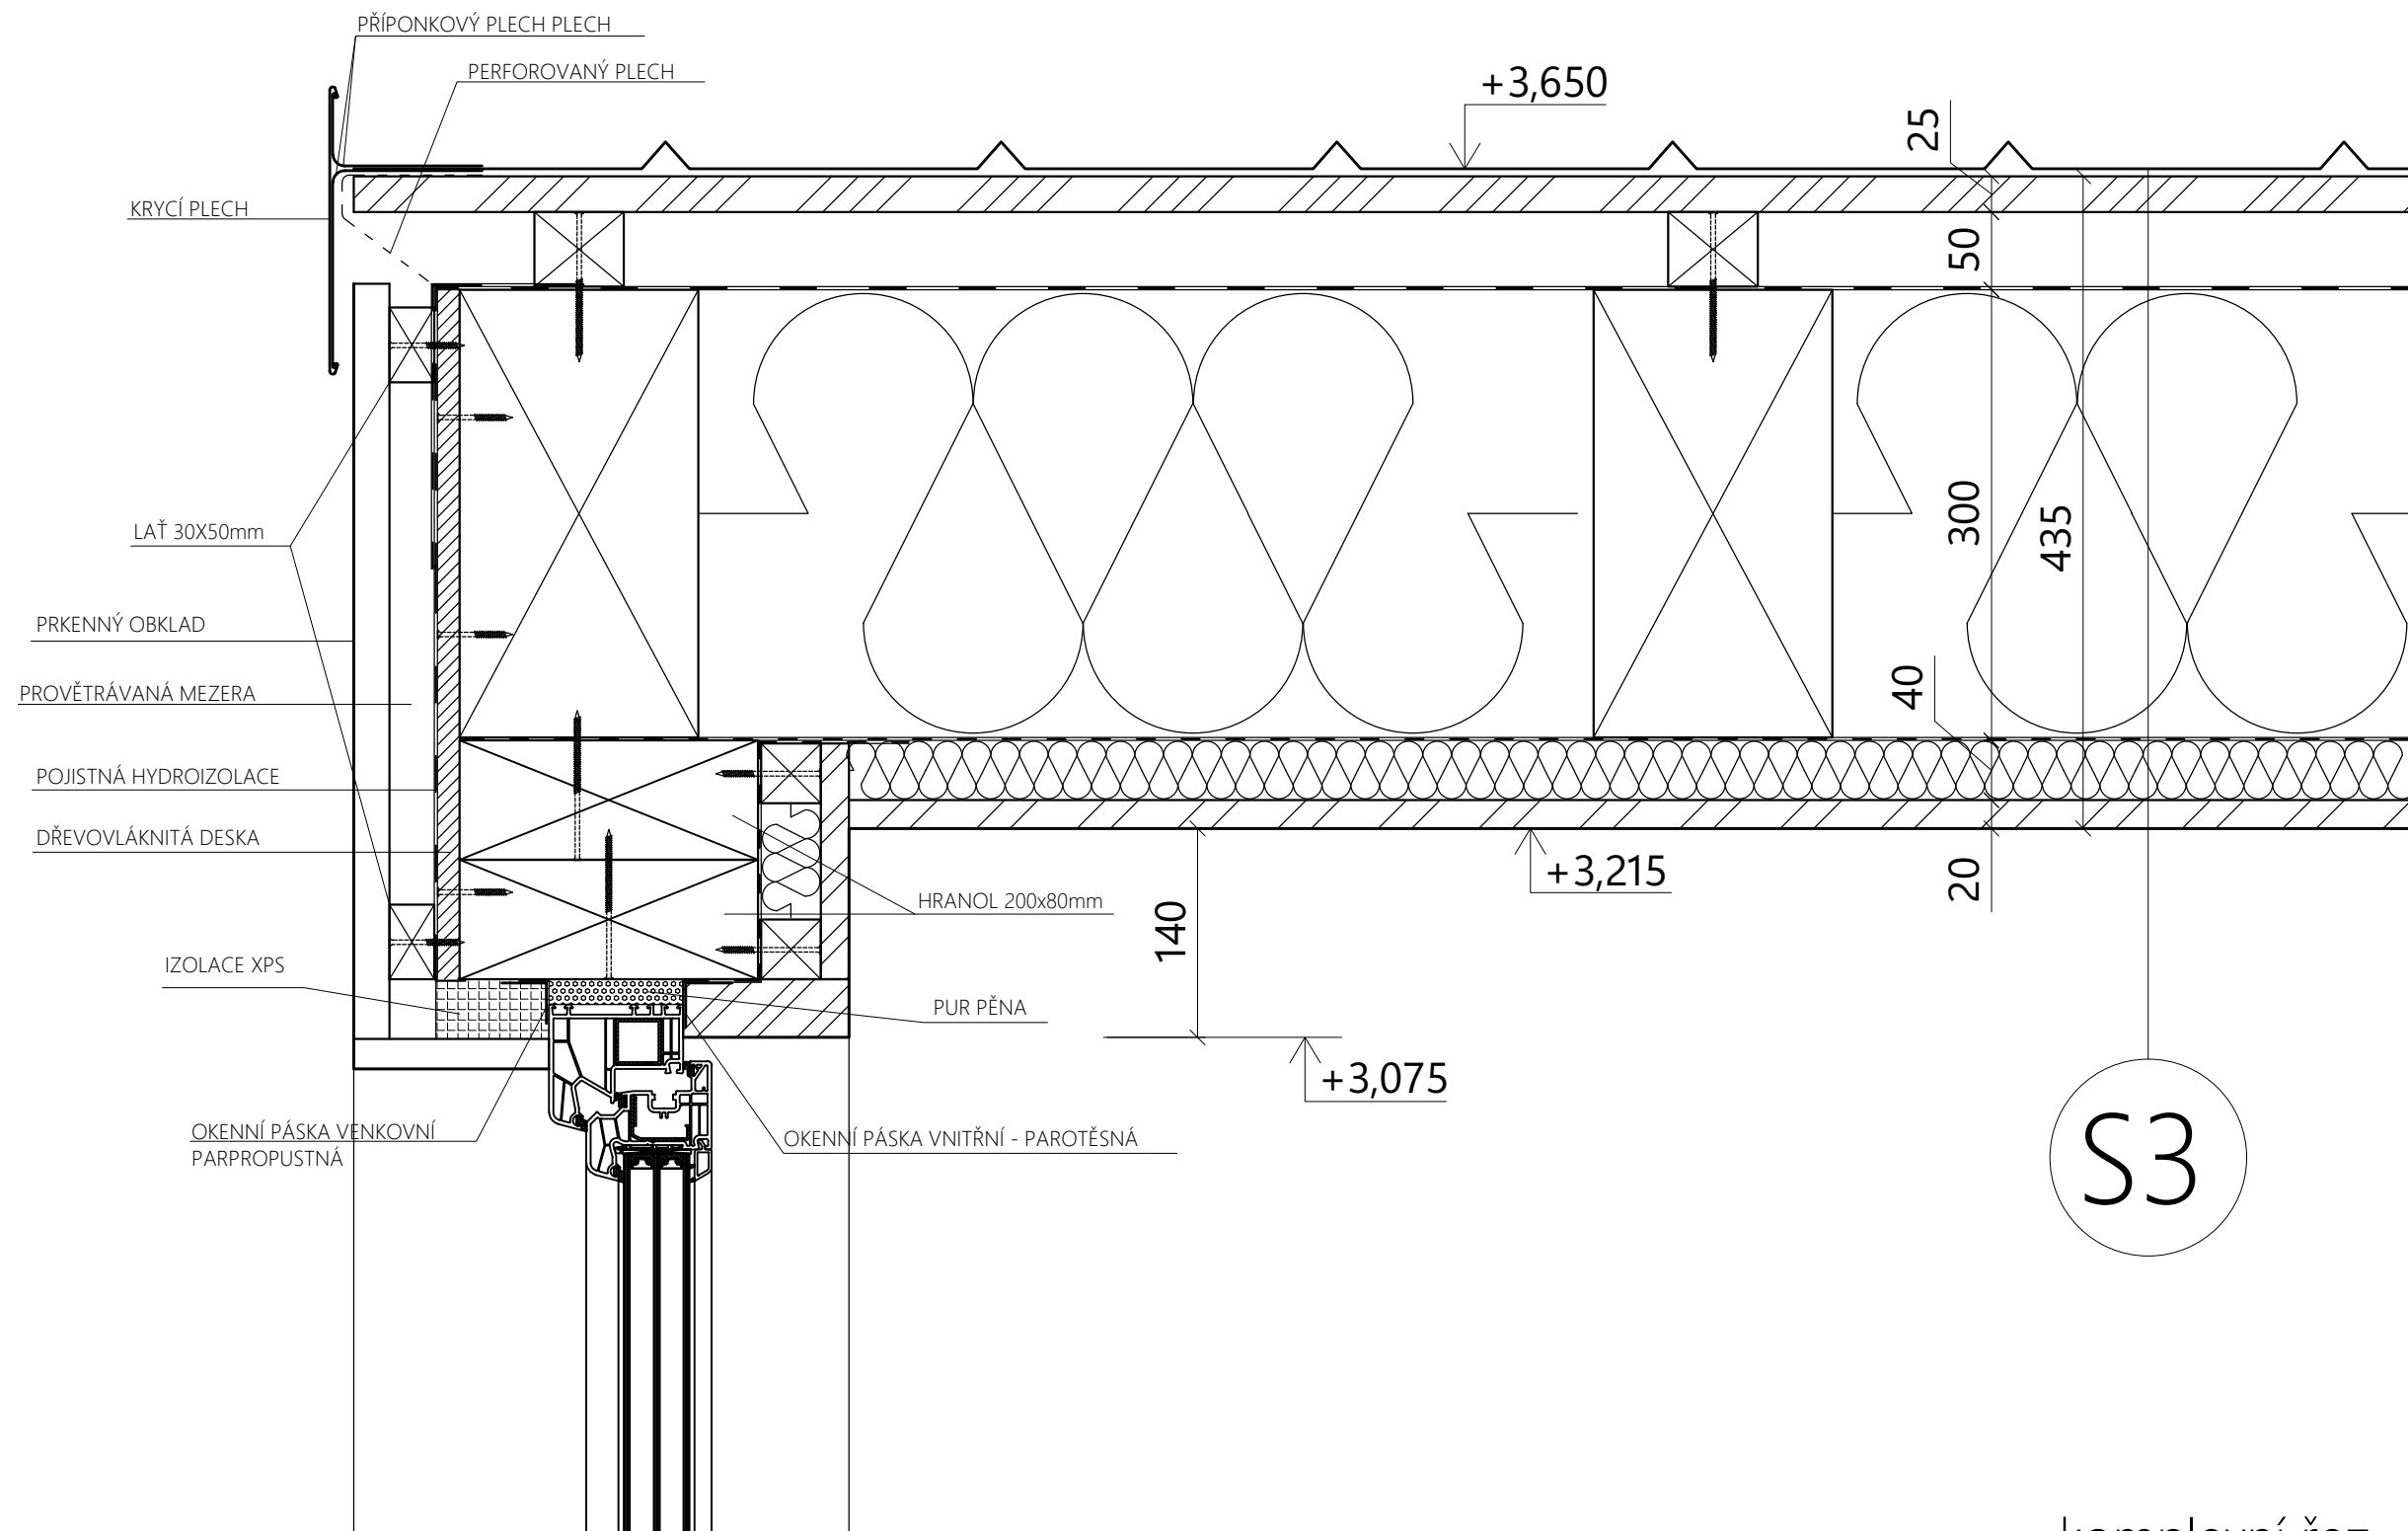

Komplexní řez nadpraží

S3

komplexní řez

1:5

Glamping Bedřichov
Anna Hvězdová
FSv ČVUT

Komplexní řez parapet

GTS Allstars - stromový vrut

pevná konzola

pohyblivý držák

stromový vrut

1:3