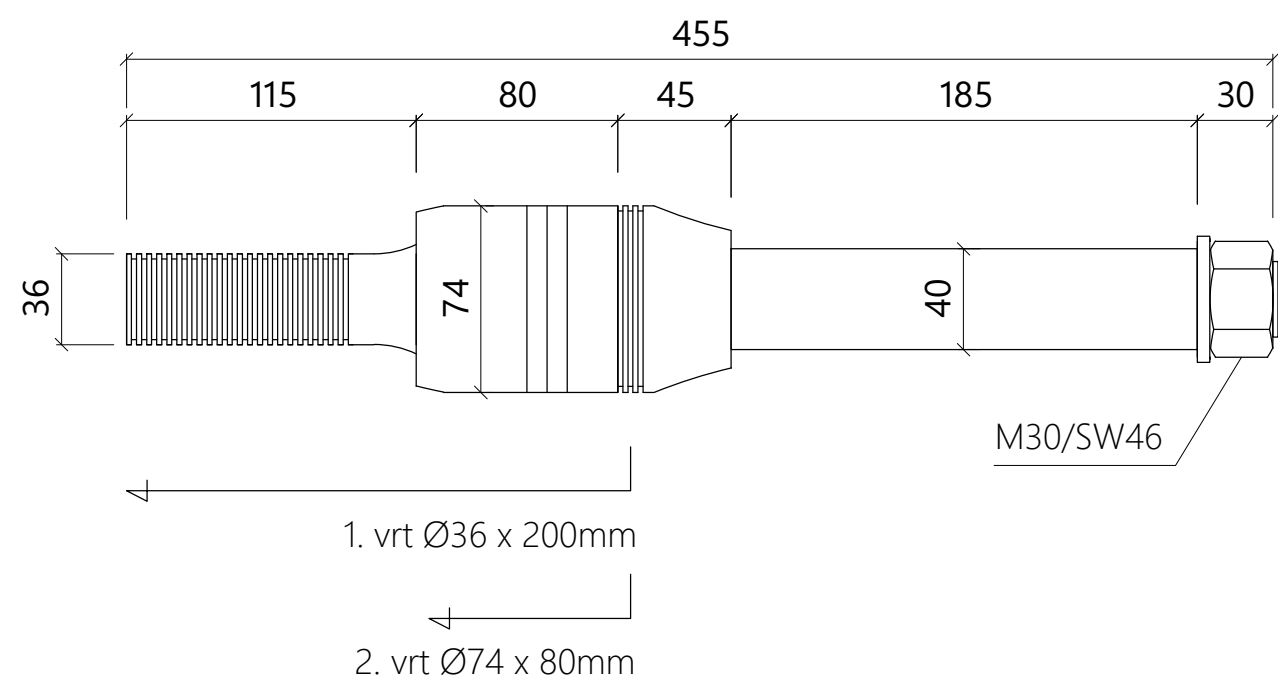

Komplexní řez nadpraží

S3

komplexní řez

1:5

Glamping Bedřichov
Anna Hvězdová
FSv ČVUT

Komplexní řez parapet

GTS Allstars - stromový vrut

pevná konzola

pohyblivý držák

stromový vrut

1:3