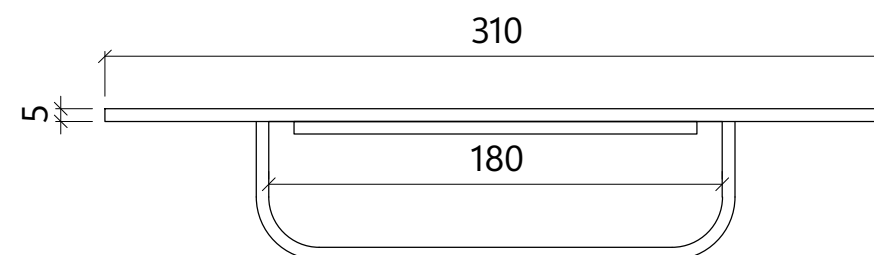

Komplexní řez nadpraží

S3

komplexní řez

1:5

Glamping Bedřichov
Anna Hvězdová
FSv ČVUT

Komplexní řez parapet

GTS Allstars - stromový vrut

pevná konzola

pohyblivý držák

stromový vrut

1:3