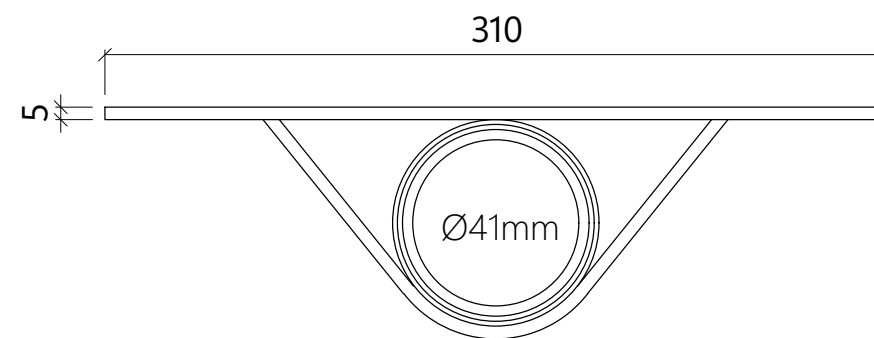

Komplexní řez nadpraží

S3

komplexní řez

1:5

Glamping Bedřichov
Anna Hvězdová
FSv ČVUT

Komplexní řez parapet

GTS Allstars - stromový vrut

pevná konzola

pohyblivý držák

stromový vrut

1:3