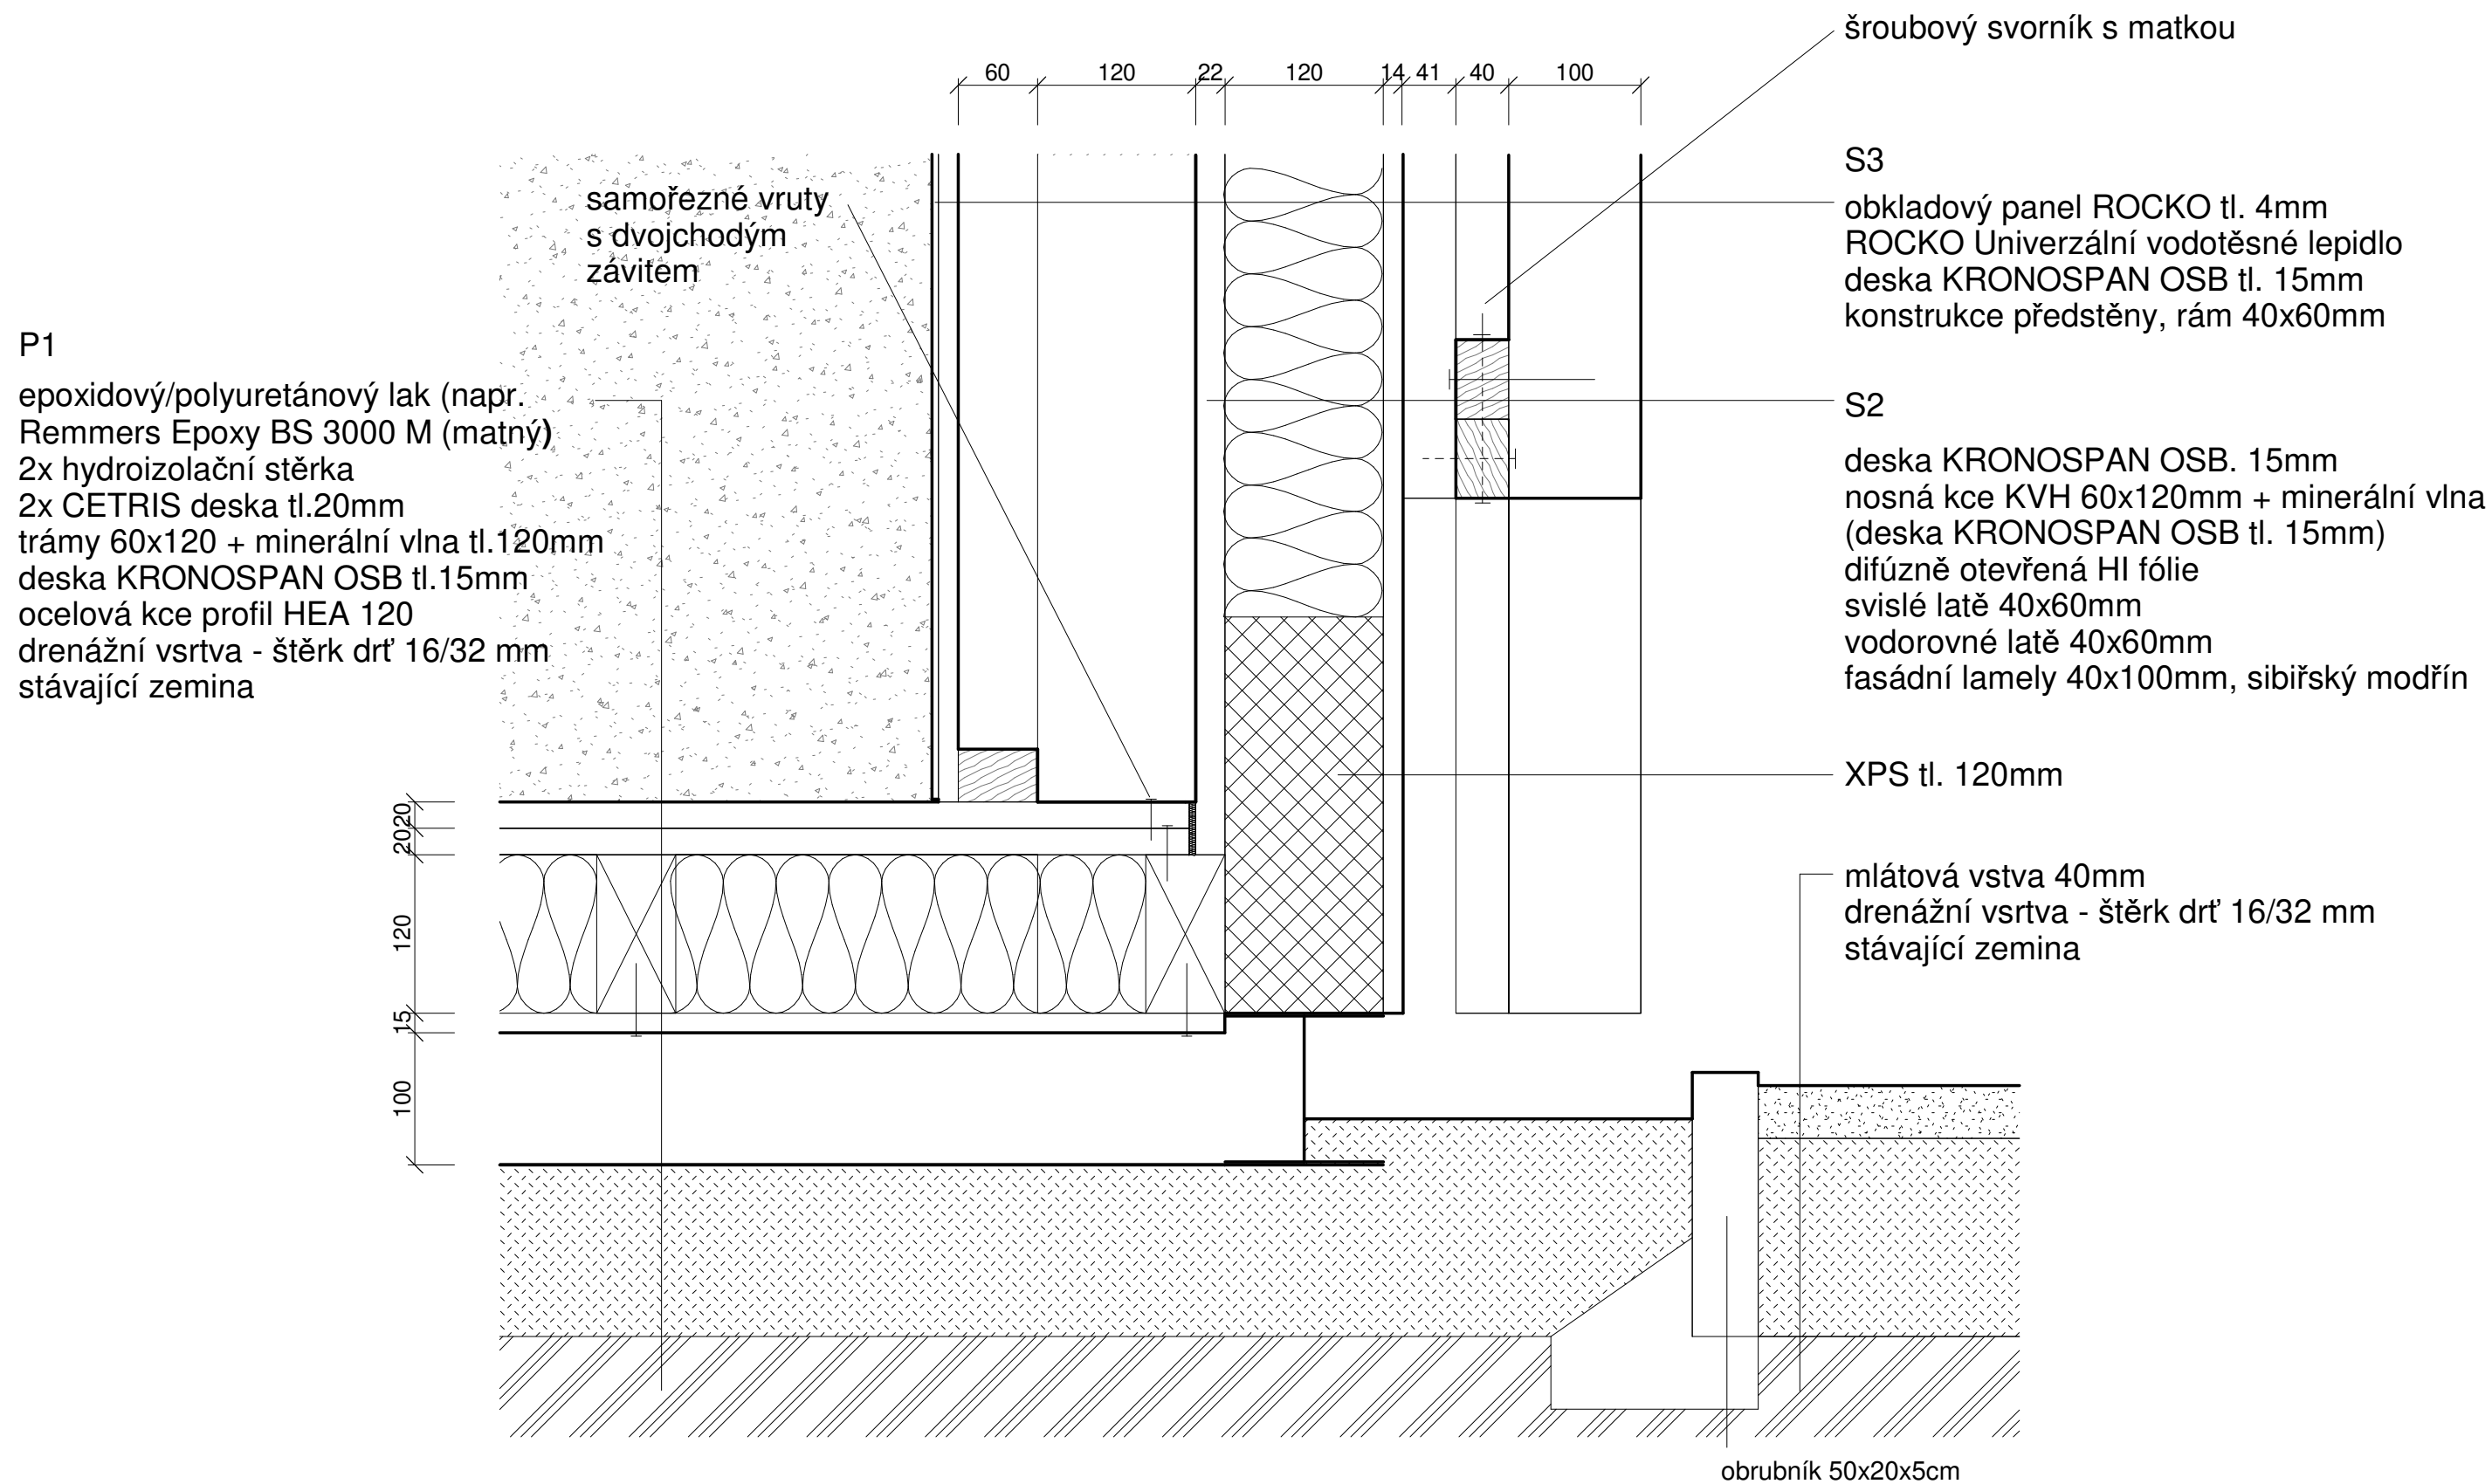

Vypracoval: Bc. Klára Klingová Semestr: LS 2025 Vedoucí práce: Ing. arch. Josef Mádr Název výkresu: Detail D	FAKULTA ARCHITEKTURY ČVUT V PRAZE	Měřítko: 1:5 Číslo výkresu: 1.03	Název projektu: Toalety pro Prahu- Dětské hřiště Tovární