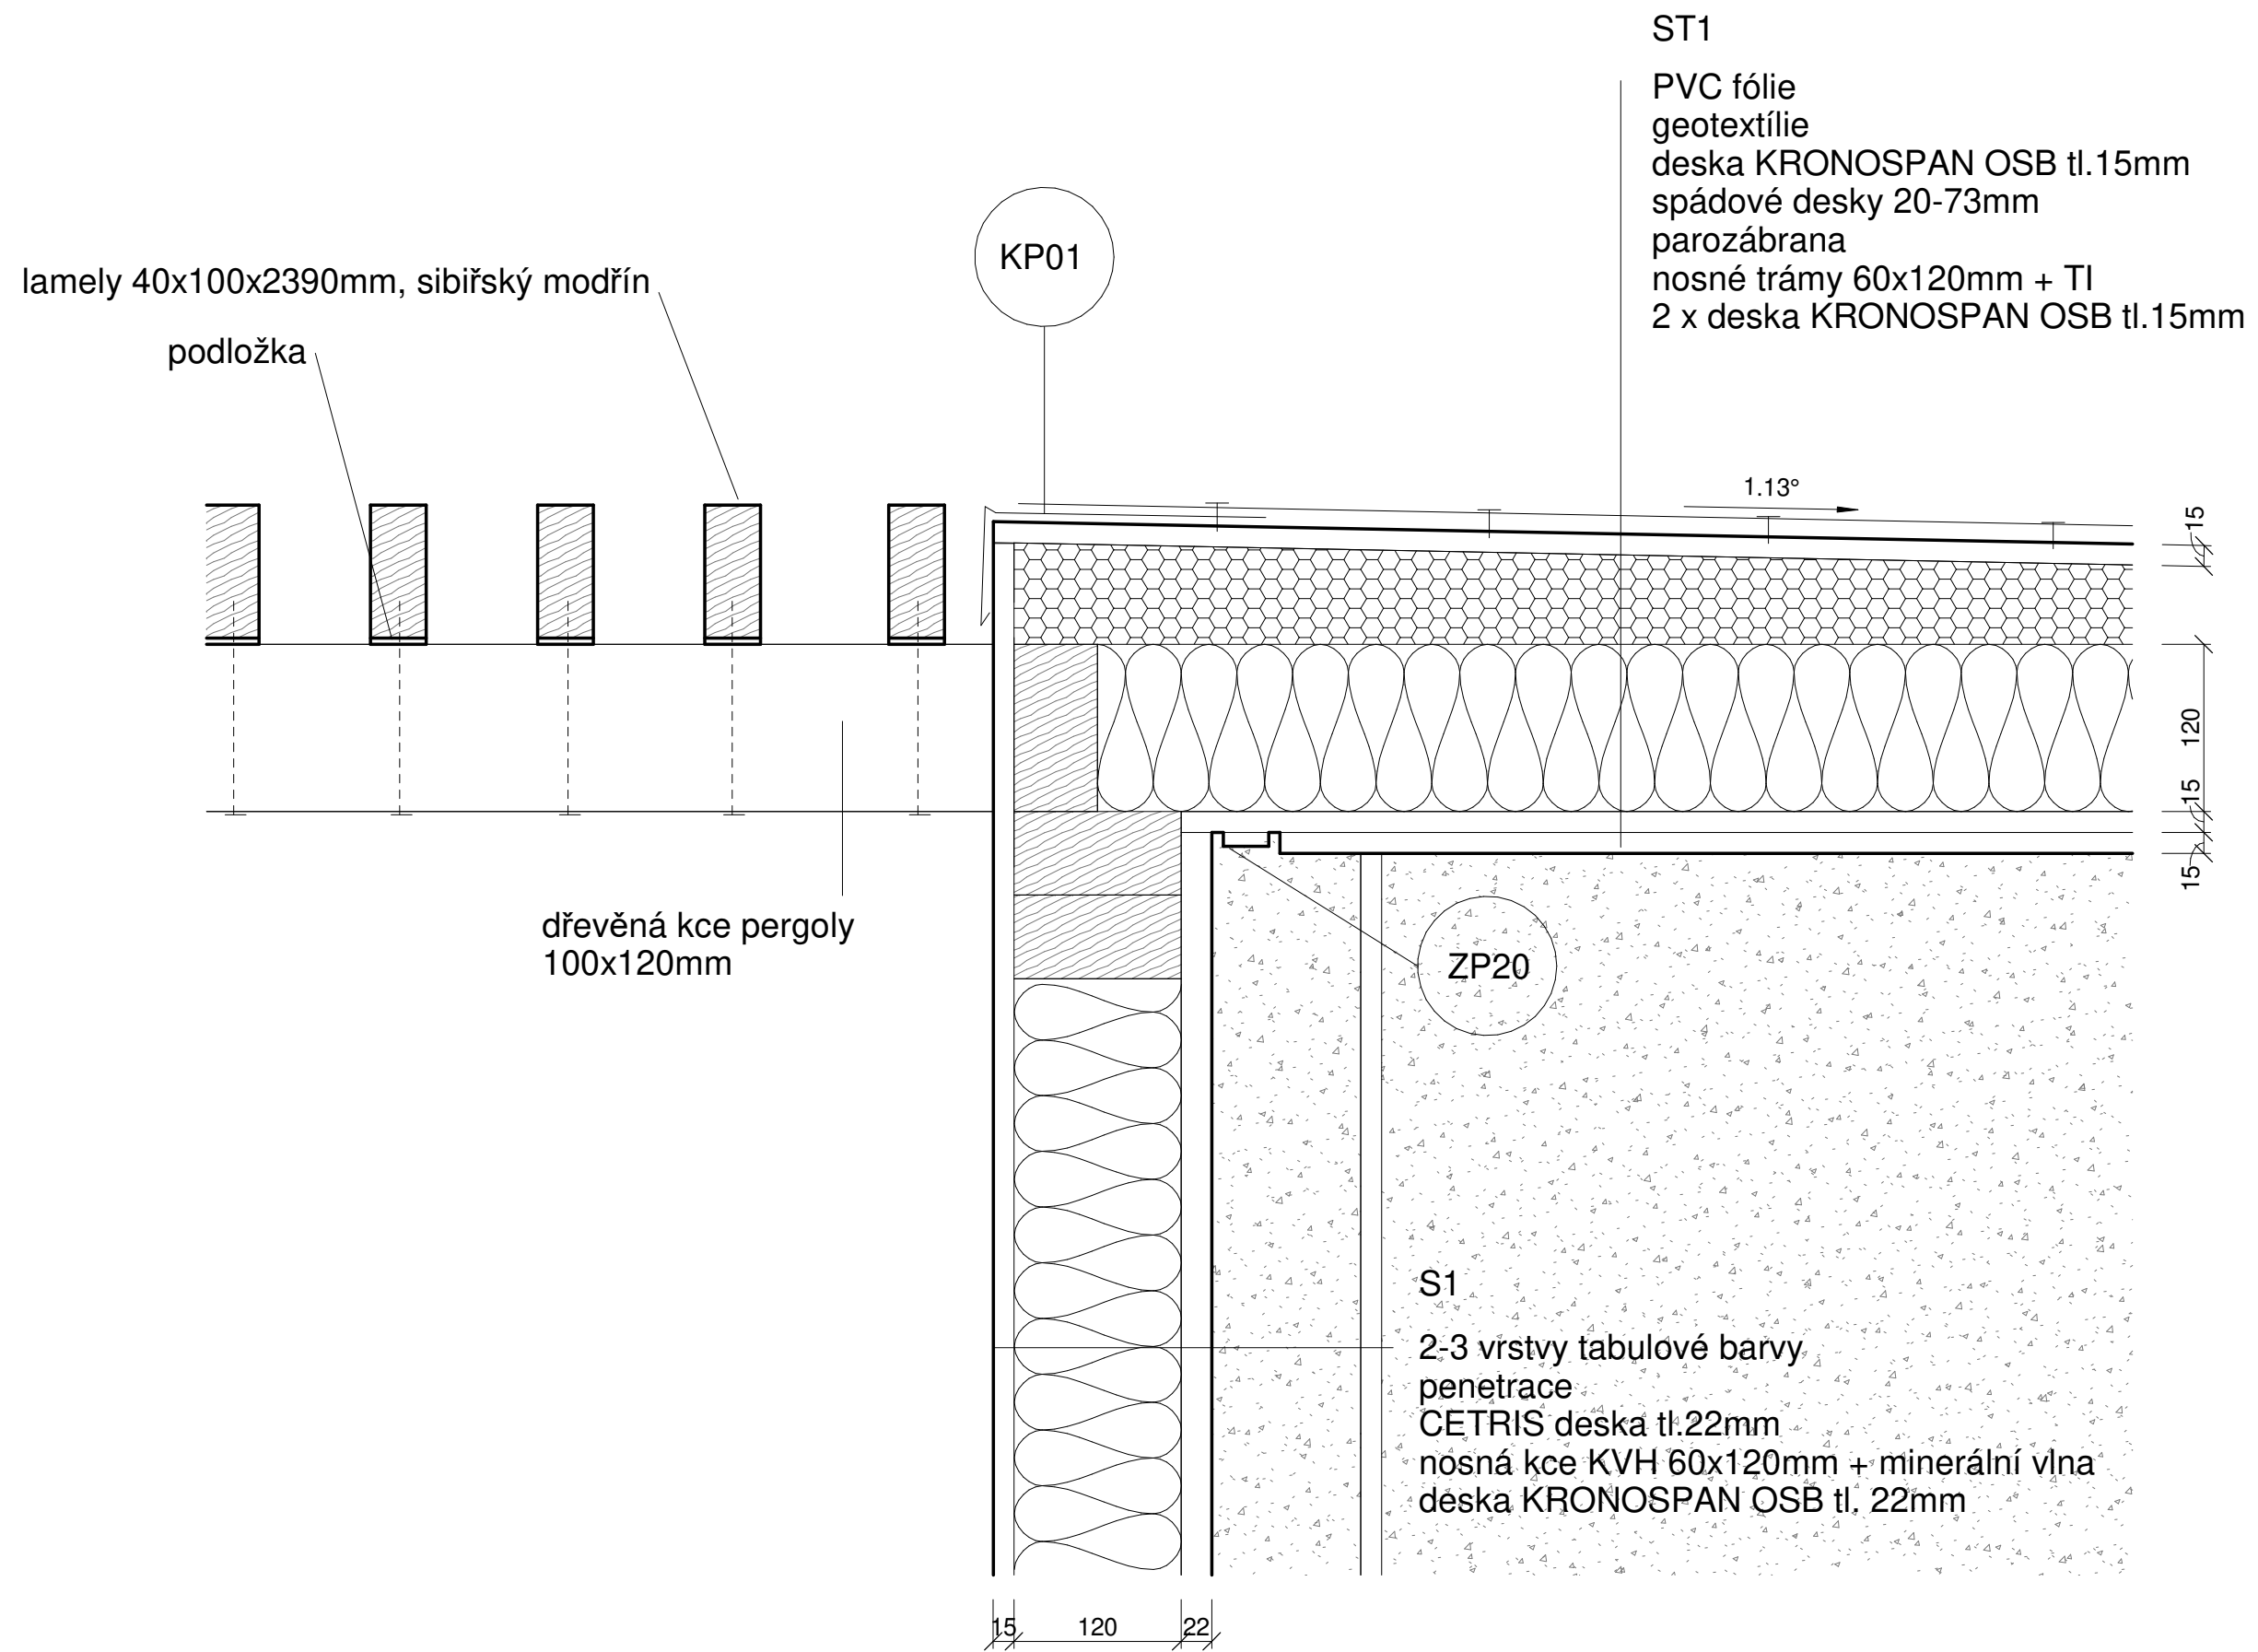

Vypracoval:	Bc. Klára Klingová	FAKULTA ARCHITEKTURY ČVUT V PRAZE	Název projektu:
Semestr:	LS 2025		Toalety pro Prahu- Dětské hřiště Tovární
Vedoucí práce	Ing. arch. Josef Mádr		
Název výkresu:	Detail C		
		Měřítko:	1:5
		Číslo výkresu:	1.14