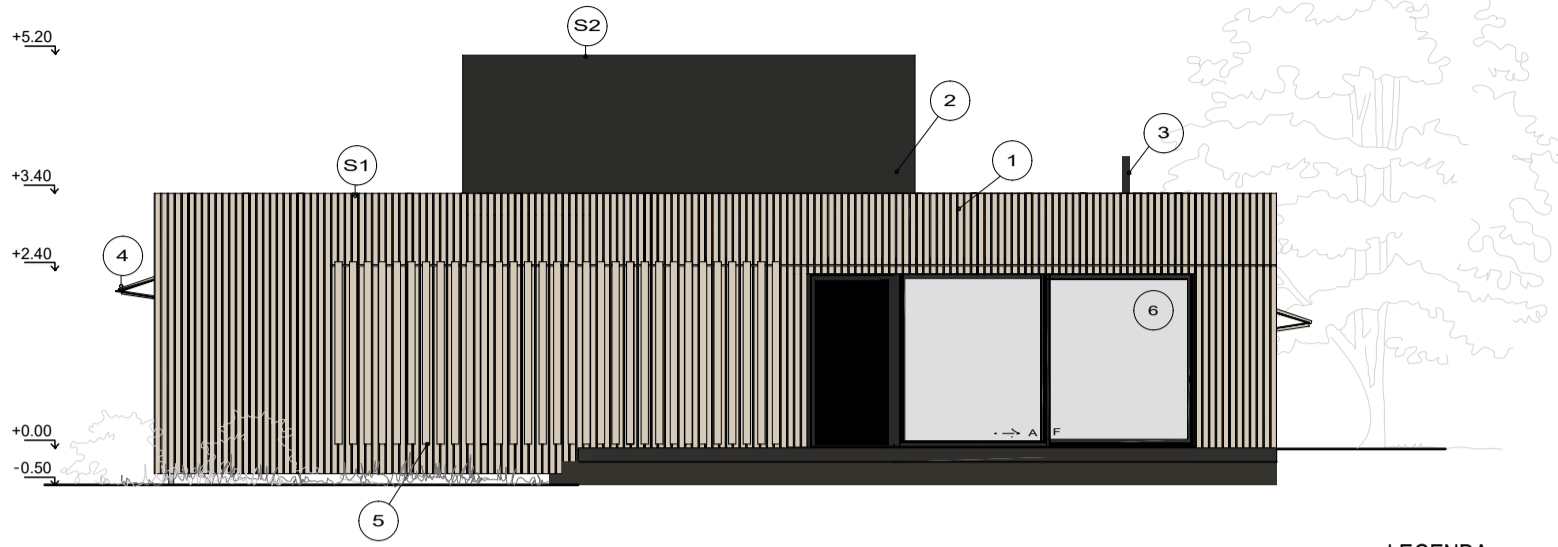

POHLED SEVER

POHLED JIH

LEGENDA

- ① Fasádní obklad dřevěné latě - bělený smrk 40/70
- ② Ruukki Classic M - RR2H3 Antracitová
- S1 Vegetační střecha
- S2 PVC s ochranným UV filtrem
- ③ Komín TWIN-P titan zinek
- ④ Zvedací rolety s bočním vedením - SOLTEC
- ⑤ Posuvné dřevěné lamely
- ⑥ HS portál 2400x8000
- ⑦ HS portál 2400x4000

POHLED VÝCHOD

LEGENDA

- ① Fasádní obklad dřevěné latě - bělený smrk 40/70
- ② Ruukki Classic M - RR2H3 Antracitová
- S1 PVC s ochranným UV filtrem
- S2 Vegetační střecha
- ③ Komín TWIN-P titan zinek
- ④ Zvedací rolety s bočním vedením - SOLTEC
- ⑤ Posuvné dřevěné lamely
- ⑥ HS portál 2400x8000
- ⑦ HS portál 2400x4000

POHLED ZÁPAD