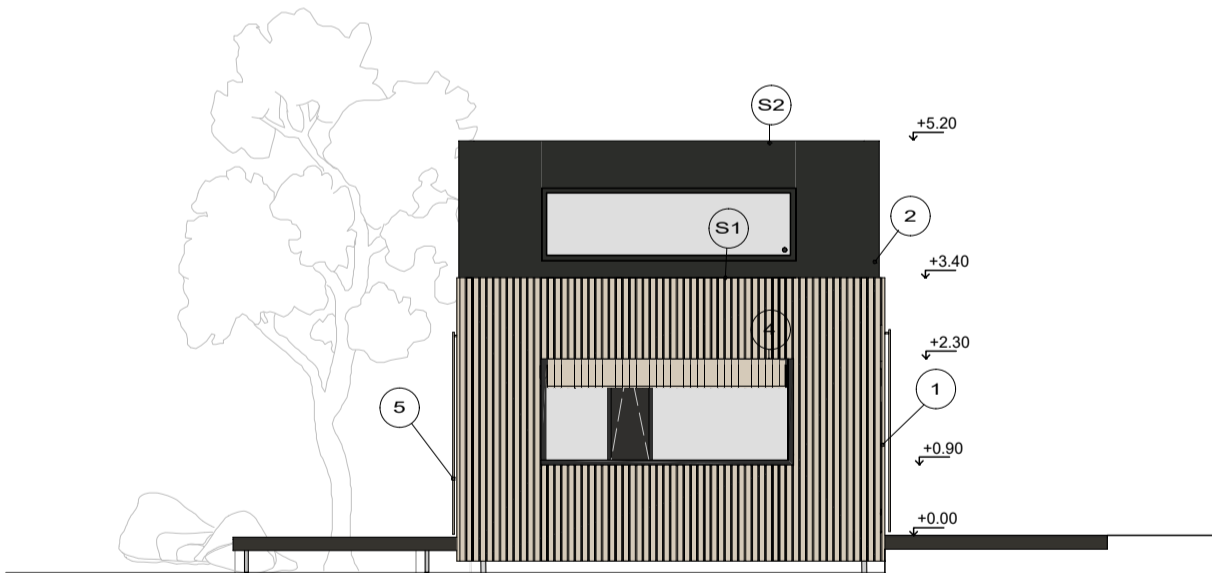

POHLED SEVER

POHLED JIH

LEGENDA

- ① Fasádní obklad dřevěné latě - bělený smrk 40/70
- ② Ruukki Classic M - RR2H3 Antracitová
- S1 Vegetační střecha
- S2 PVC s ochranným UV filtrem
- ③ Komín TWIN-P titan zinek
- ④ Zvedací rolety s bočním vedením - SOLTEC
- ⑤ Posuvné dřevěné lamely
- ⑥ HS portál 2400x8000
- ⑦ HS portál 2400x4000

POHLED VÝCHOD

LEGENDA

- ① Fasádní obklad dřevěné latě - bělený smrk 40/70
- ② Ruukki Classic M - RR2H3 Antracitová
- S1 PVC s ochranným UV filtrem
- S2 Vegetační střecha
- ③ Komín TWIN-P titan zinek
- ④ Zvedací rolety s bočním vedením - SOLTEC
- ⑤ Posuvné dřevěné lamely
- ⑥ HS portál 2400x8000
- ⑦ HS portál 2400x4000

POHLED ZÁPAD