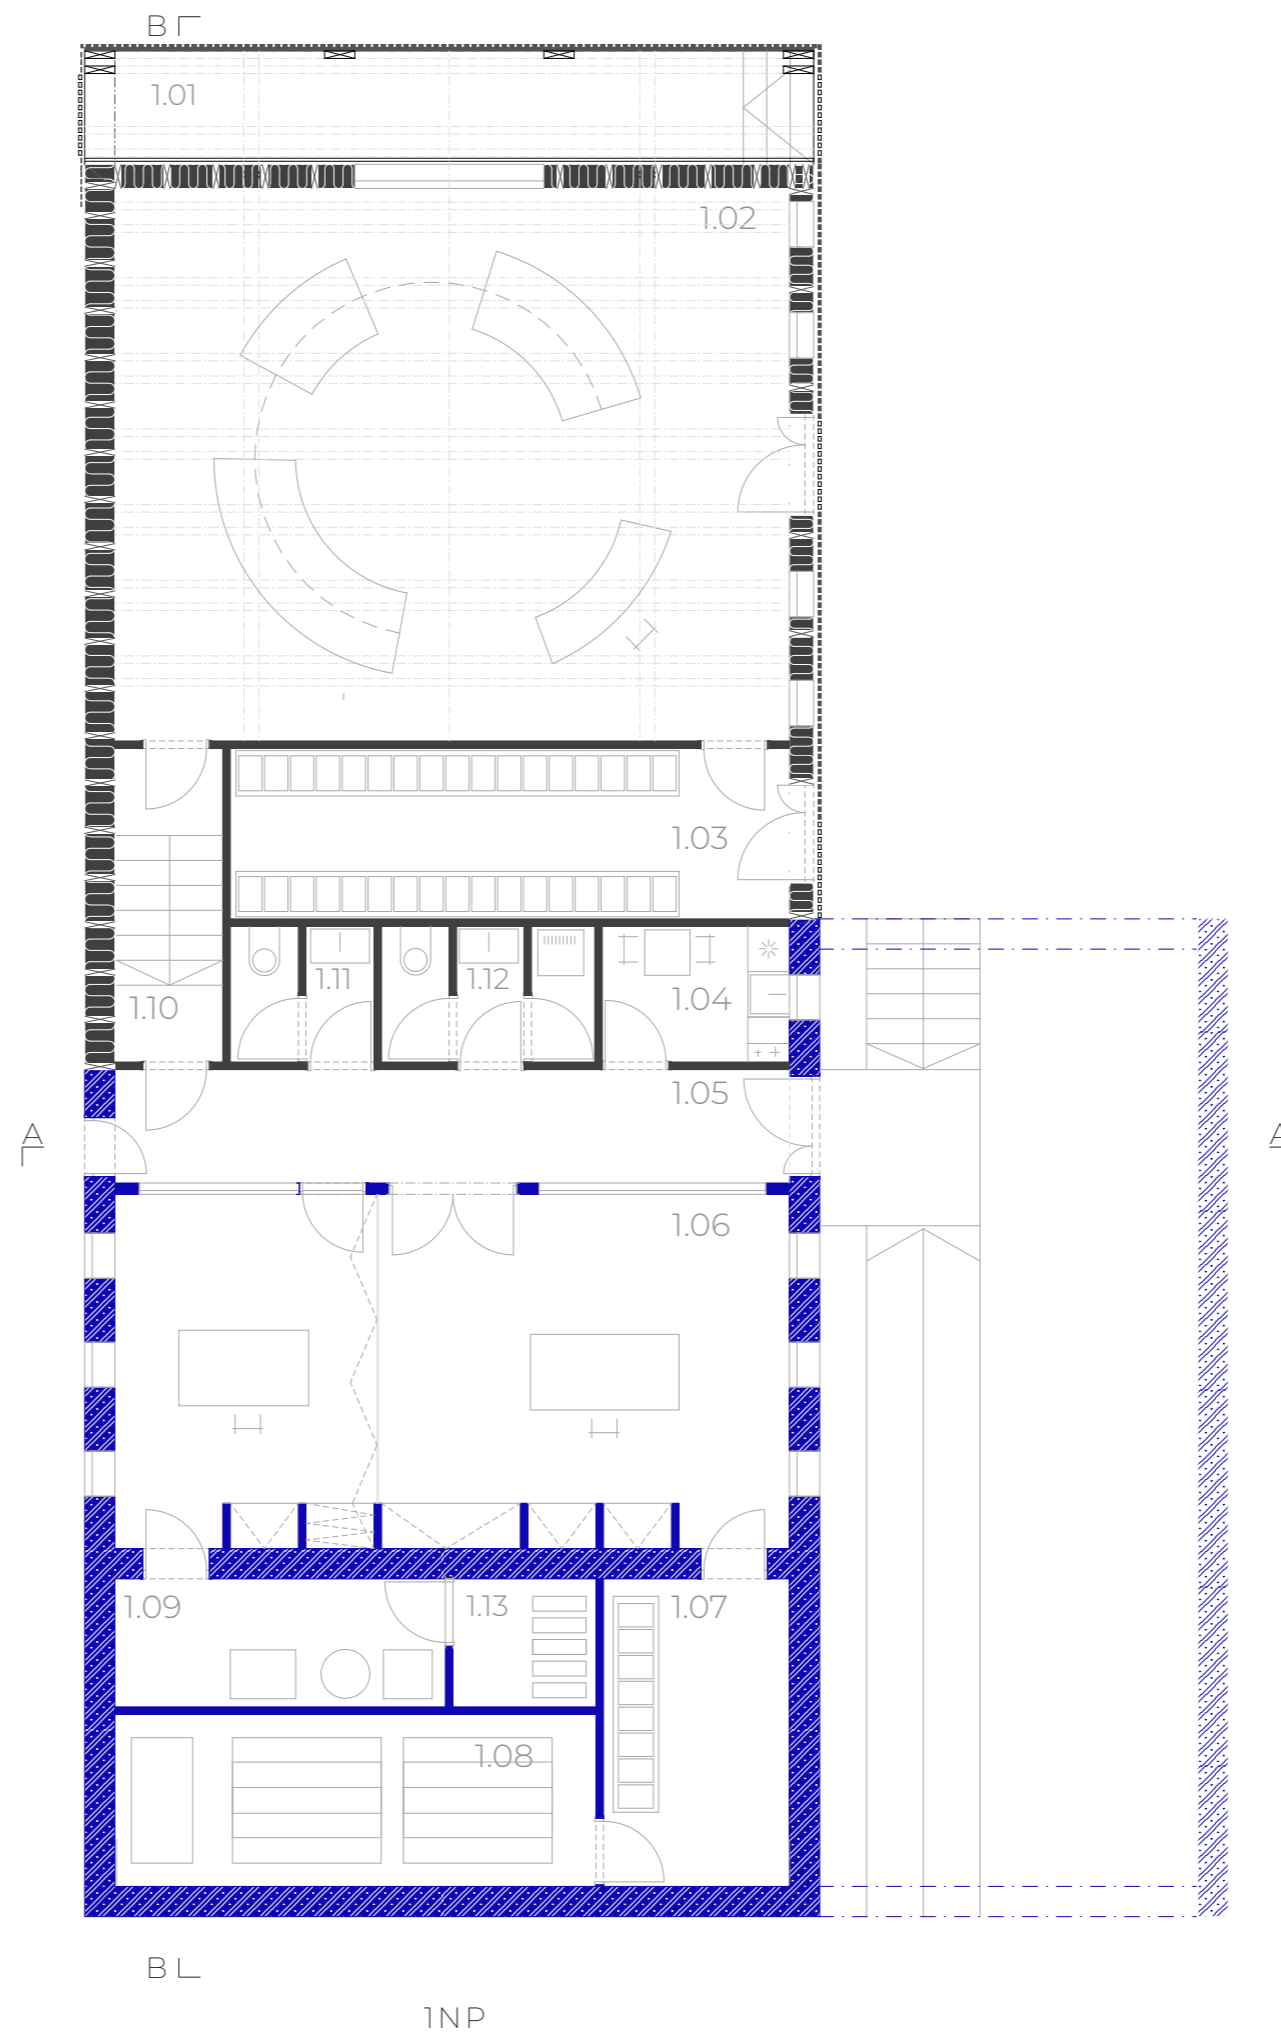

1.01 autobusová zastávka	14m ²
1.02 prodejna	65m ²
1.03 sklad	17,1m ²
1.04 kuchyňka	4,5m ²
1.05 vstupní místnost	13,3m ²
1.06 kancelář starostky / účetní	41,8m ²
1.07 archiv	10m ²
1.08 sklad	14,4m ²
1.09 technická místnost	7,6m ²
1.10 schodiště	6m ²
1.11 wc muži	3,5m ²
1.12 wc ženy + úklidová místnost	5,1m ²
1.13 elektrotechnika	3,2m ²

původní objekt
zdvo původního objektu
nové konstrukce

1 : 100