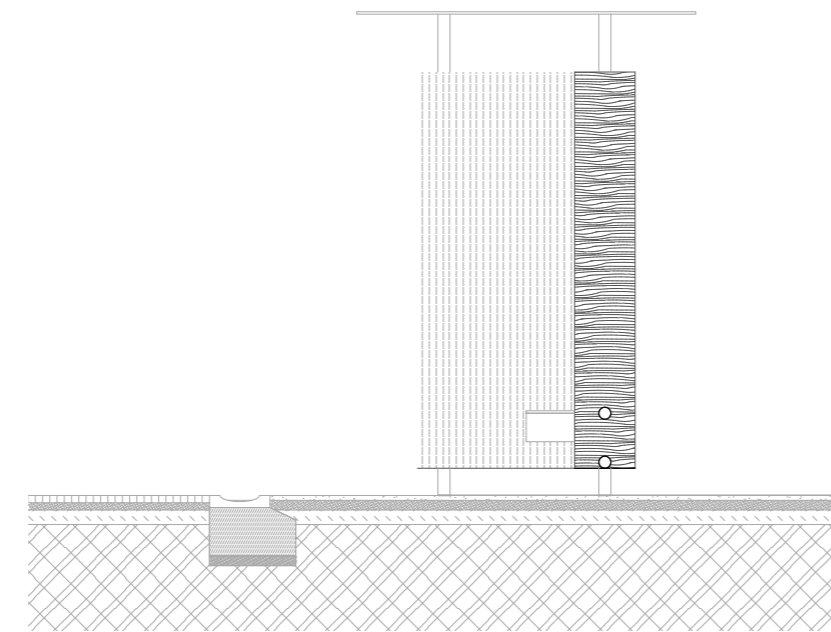

koryto

zastávka

věž

hřiště

altán