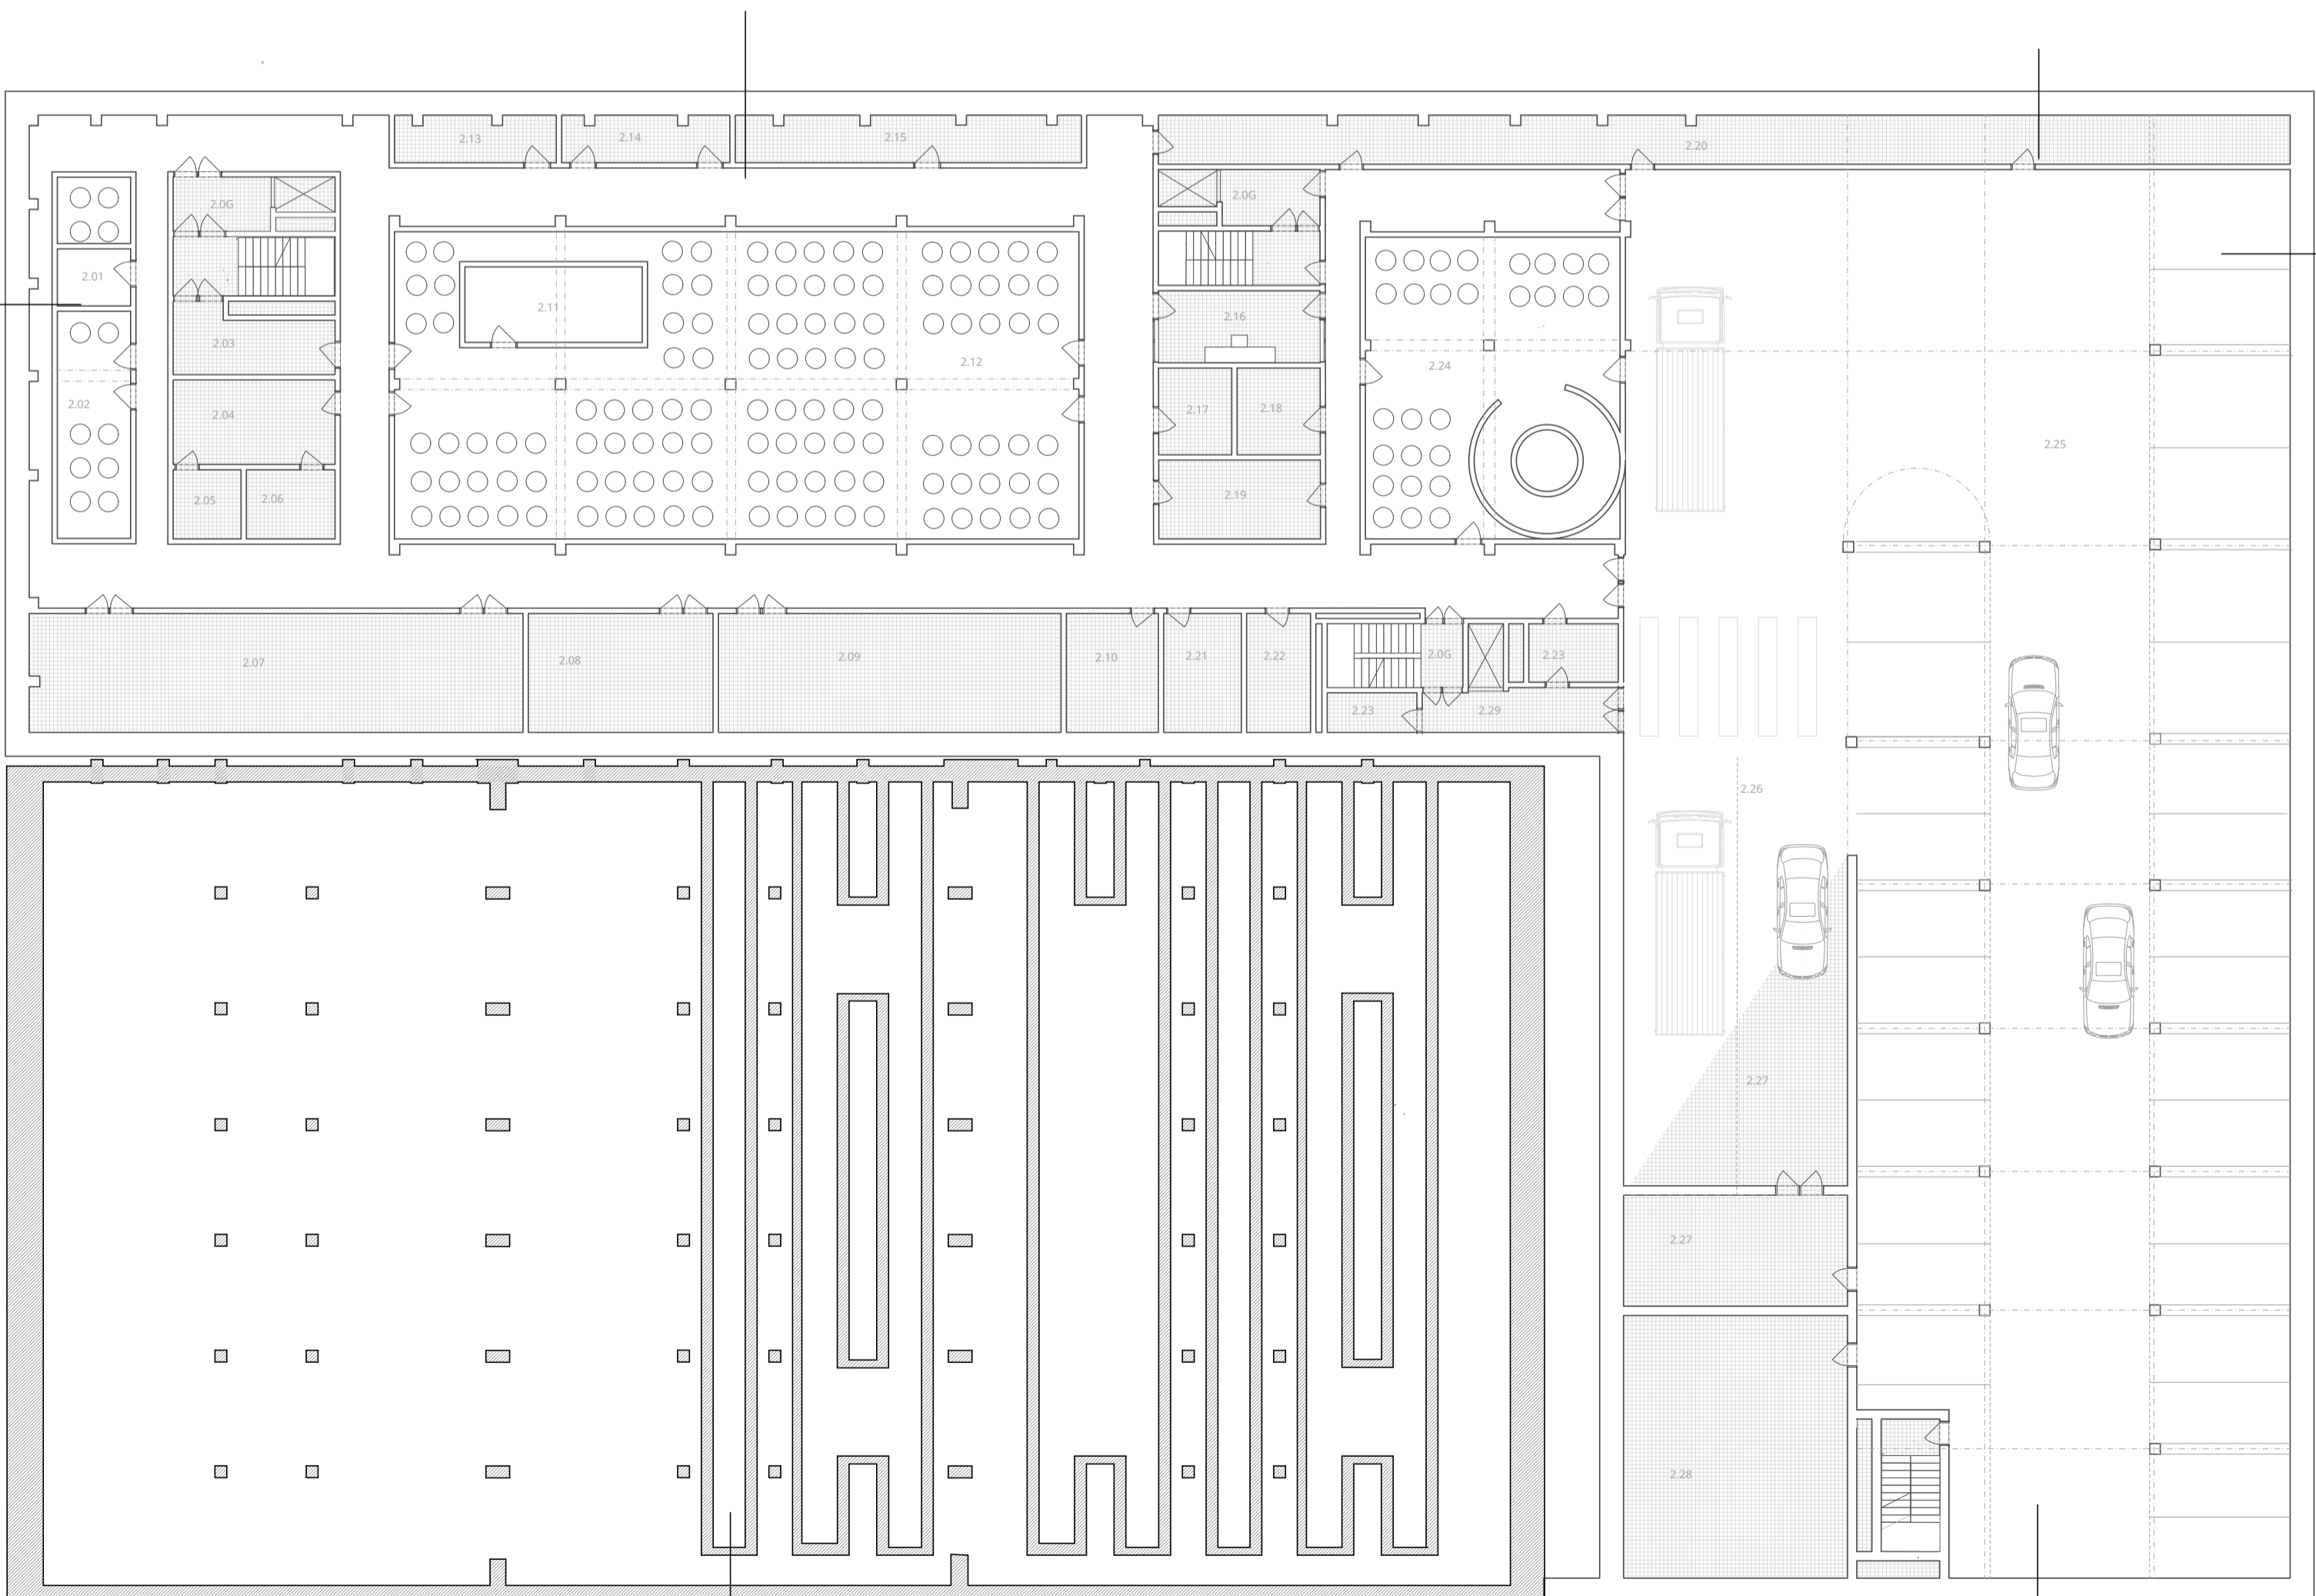

Půdorys 1PP

Půdorys 2PP

1 PP

- 1.0A vyhřívání tribuna na odpočinek - 110 m²
- 1.0B plavecký bazén 28C - 285 m²
- 1.0C relaxační bazén 33C - 100 m²
- 1.0D vířivka 36C - 16 m²
- 1.0E dětské brouzdaliště 33C - 70 m²
- 1.0F odpočinkové plochy
- 1.0G CHUC-B - 30 m²
- 1.01 místnost plavčíka+ ošetřovna - 30 m²
- 1.02 místnost plavčíka - 16 m²
- 1.03 sauna + ochlazovací sprcha - 30 m²
- 1.04 parní kabina+ ochlaz. sprcha - 25 m²
- 1.05 vstup po shodech do vstupní haly z parkingu - 15 m²
- 1.06 úklidová místnost - 8 m²
- 1.07 vstup zaměstnanci parking 1PP - 5 m²
- 1.08 sprchy zaměstnanci - 8 m²
- 1.09 sprchy zaměstnanci - 8 m²
- 1.10 šatna zaměstnanci ženy - 12 m²
- 1.11 šatna zaměstnanci muži - 12 m²
- 1.12 pohotovostní wc bazén - 5 m²
- 1.13 sklady - 12 m²
- 1.14 parking 1PP - 900 m²
- 1.15 rampa zásobování do 2PP - 150 m²
- 1.16 vjezd/ rampa do 1PP - 50 m²
- 1.17 vstup zaměstnanci