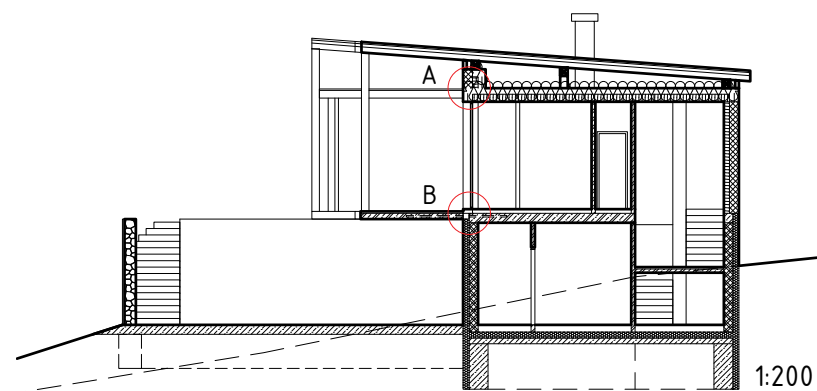

LEGENDA MATERIÁLOV

-  Dorotherm 24 Profi
-  Tepelná izolácia XPS - Styrodur 2800 C
-  Železobetónové konštrukcie
-  Betónová mazanina
-  Vonkajšie nosné steny - skladba z DEK panelov
-  Tepelná izolácia - súčasť skladby z DEK panelov
-  Cementový poter
-  Kročeiová izolácia
-  Minerálna tepelná izolácia
-  Trám trámového stropu

Detail A

Detail B

- Keramická dlažba
- Flexibilné lepidlo na dlažbu
- Hydroizolačná fólia
- Betónová mazanina **spáde**
- Železobetónová konštrukcia balkóna
- Vonkajšia omietka