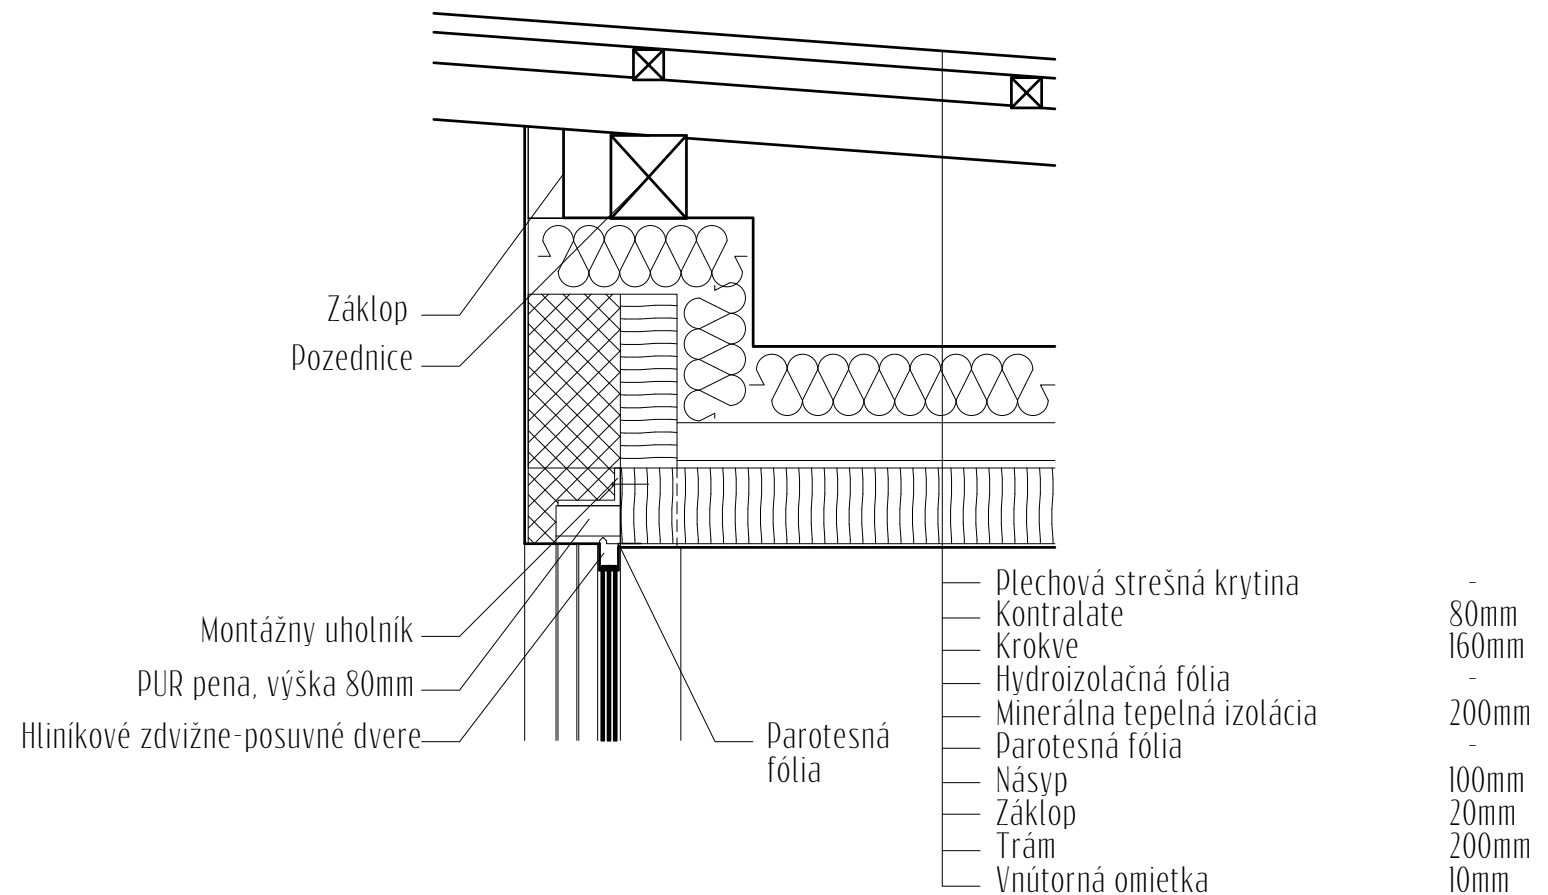

LEGENDA MATERIÁLOV

-  Dorotherm 24 Profi
-  Tepelná izolácia XPS - Styrodur 2800 C
-  Železobetónové konštrukcie
-  Betónová mazanina
-  Vonkajšie nosné steny - skladba z DEK panelov
-  Tepelná izolácia - súčasť skladby z DEK panelov
-  Cementový poter
-  Kročeiová izolácia
-  Minerálna tepelná izolácia
-  Trám trámového stropu

Detail A

Detail B

- Keramická dlažba
- Flexibilné lepidlo na dlažbu
- Hydroizolačná fólia
- Betónová mazanina **spáde**
- Železobetónová konštrukcia balkóna
- Vonkajšia omietka