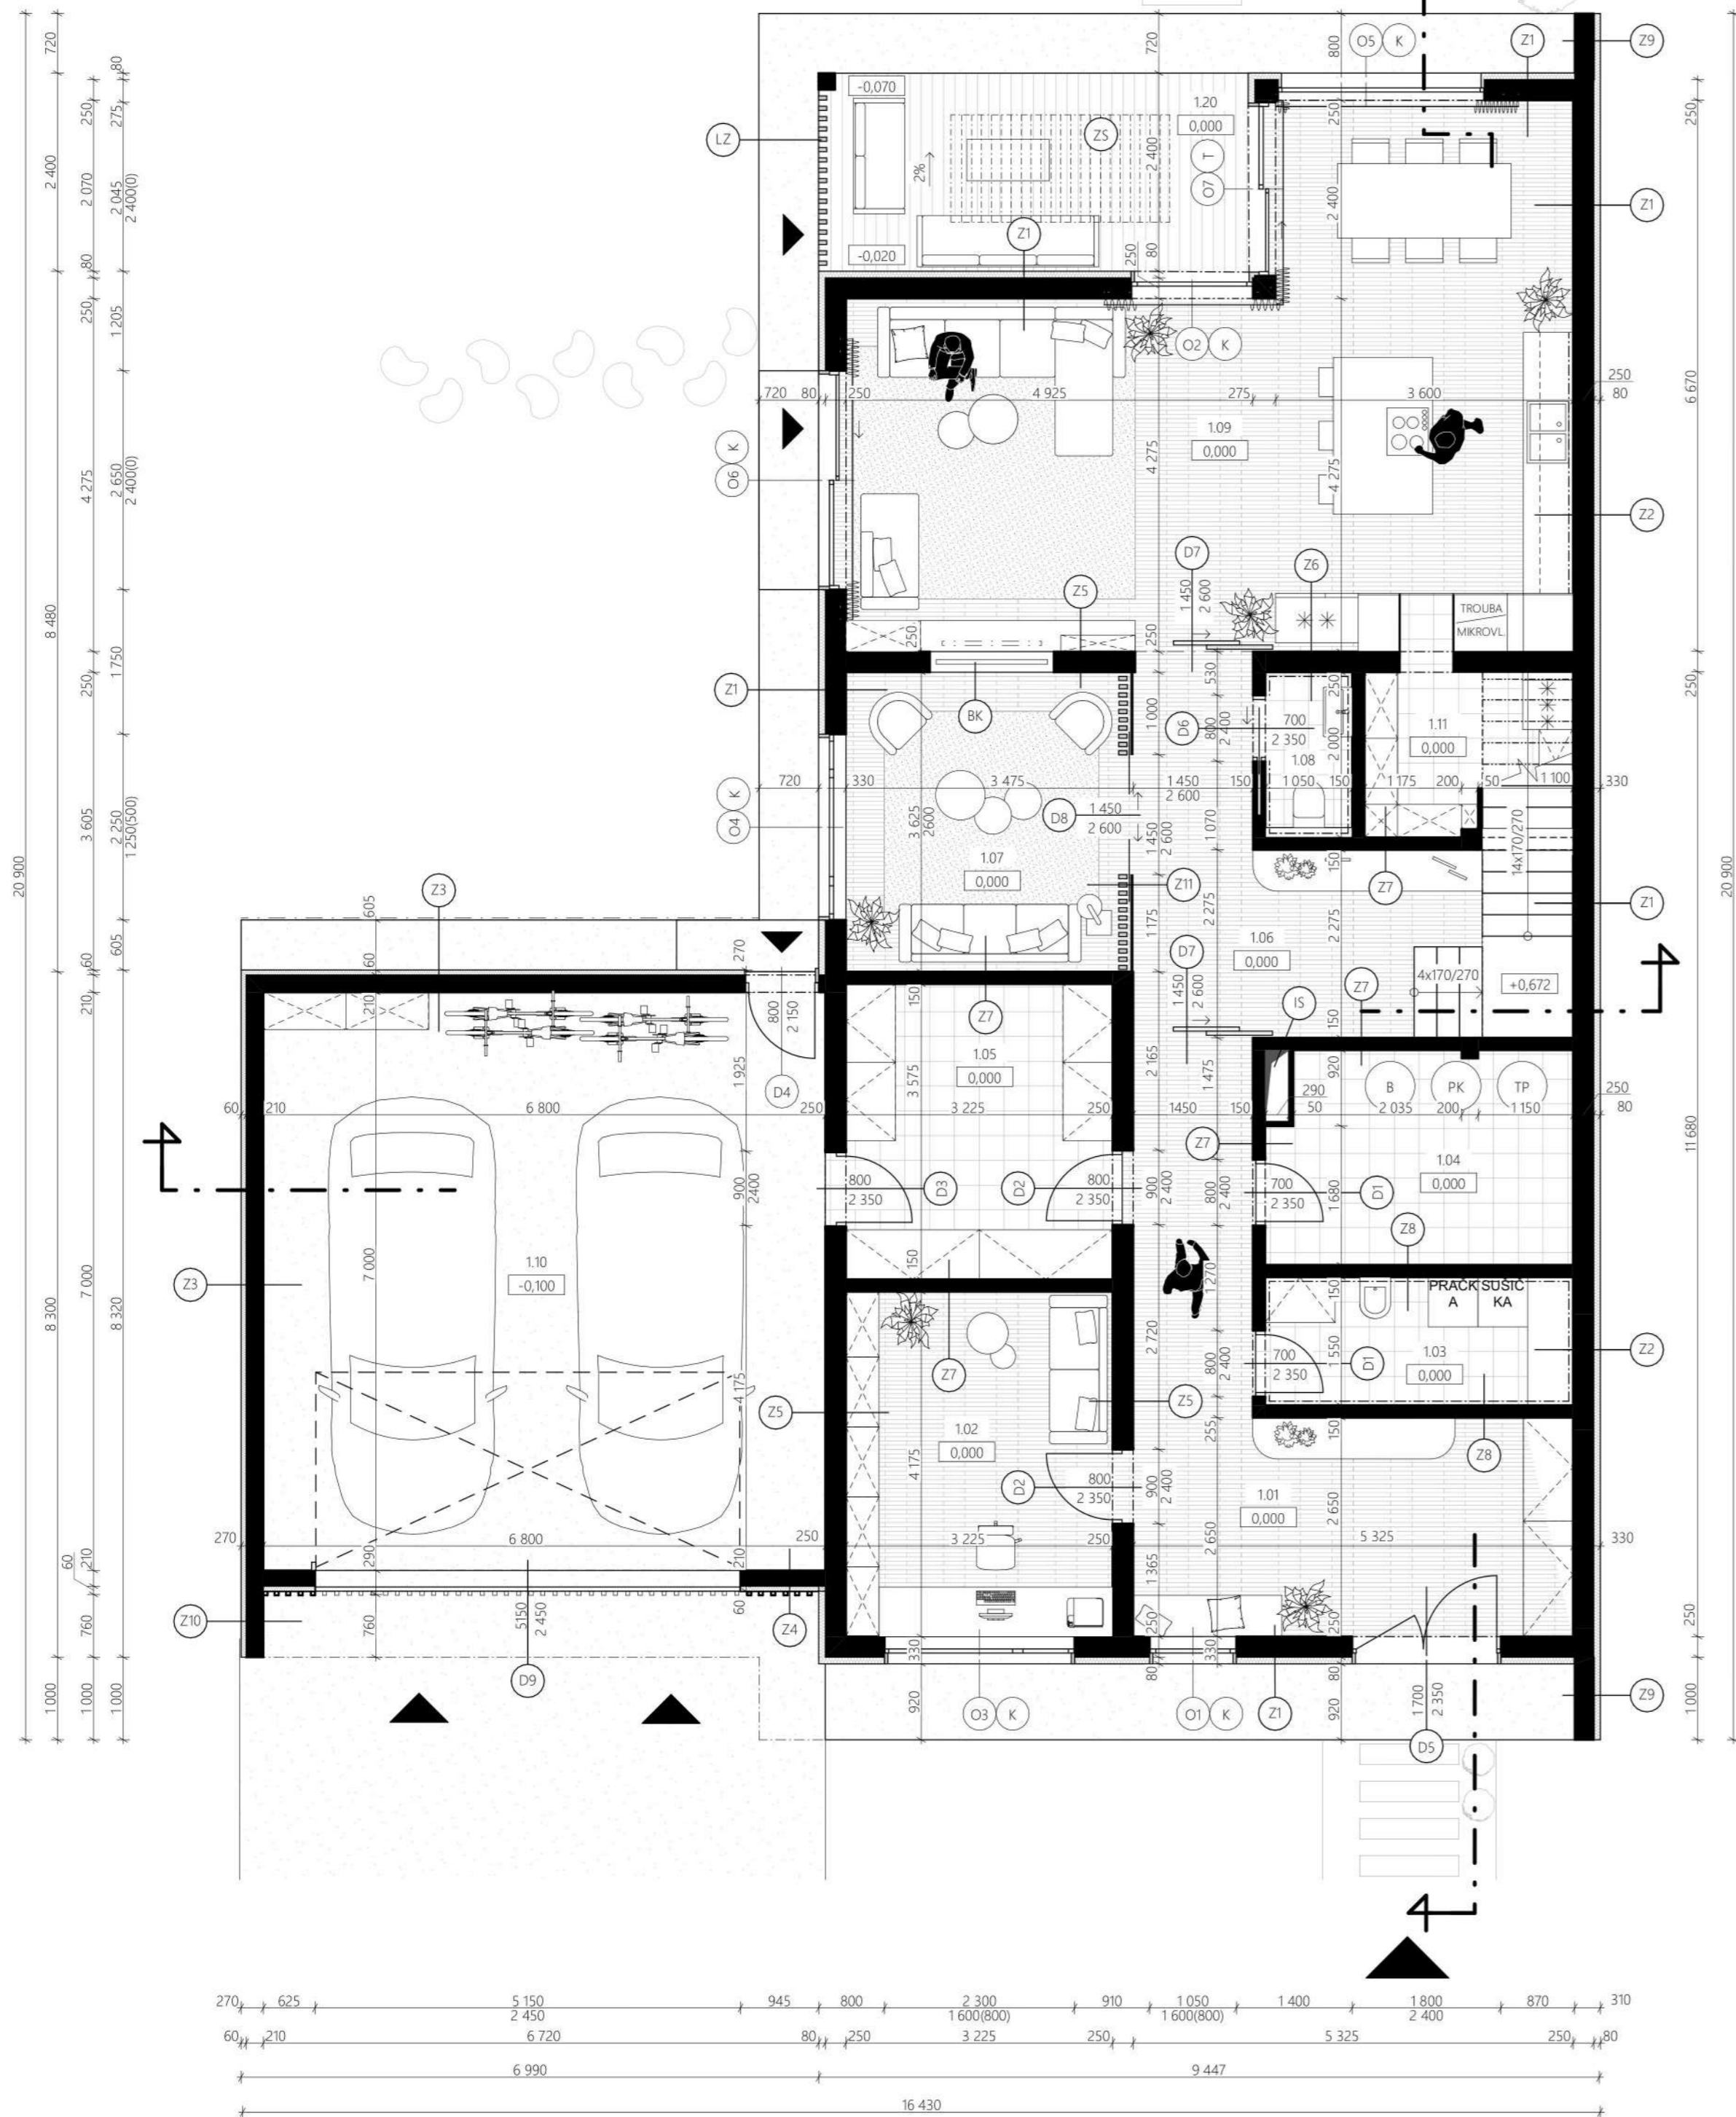

PŮDORYS  
1.NP

LEGENDA MÍSTNOSTÍ

OZN	ÚČEL MÍSTNOSTI	PLOCHA(m²)	PODLAHOVÁ KRYTINA	ÚPRAVA STĚN	POZNÁMKY
1.01	VSTUPNÍ CHODBA	20,76	DŘEVĚNÉ PARKETY	SÁDROVÁ OMÍTKA	SÁDROVÁ OMÍTKA
1.02	PRACOVNA	13,47	DŘEVĚNÉ PARKETY	SÁDROVÁ OMÍTKA	SÁDROVÁ OMÍTKA
1.03	PRÁDELNA	5,78	KERAMICKÁ DLAŽBA	KERAMICKÝ OBKLAD	KERAMICKÝ OBKLAD
1.04	TECHNICKÁ MÍSTNOST	9,36	KERAMICKÁ DLAŽBA	SÁDROVÁ OMÍTKA	SÁDROVÁ OMÍTKA
1.05	SKLAD	11,53	KERAMICKÁ DLAŽBA	SÁDROVÁ OMÍTKA	SÁDROVÁ OMÍTKA
1.06	CHODBA	15,22	DŘEVĚNÉ PARKETY	SÁDROVÁ OMÍTKA	SÁDROVÁ OMÍTKA
1.07	SALONEK	12,00	DŘEVĚNÉ PARKETY	SÁDROVÁ OMÍTKA	SÁDROVÁ OMÍTKA
1.08	WC	1,97	KERAMICKÁ DLAŽBA	KERAMICKÝ OBKLAD	KERAMICKÝ OBKLAD
1.09	SPOLEČNÉ PROSTORY	46,23	DŘEVĚNÉ PARKETY	SÁDROVÁ OMÍTKA	SÁDROVÁ OMÍTKA
1.11	SPÍŽ	5,03	DŘEVĚNÉ PARKETY	SÁDROVÁ OMÍTKA	SÁDROVÁ OMÍTKA
1.10	DVOJGARÁŽ	47,60	BETONOVÁ STĚRKA	SÁDROVÁ OMÍTKA	SÁDROVÁ OMÍTKA
1.20	TERASA	12,22	TERASOVÁ PRKNA	DIFÚZNÍ OMÍTKA	DIFÚZNÍ OMÍTKA

LEGENDA ZNAČENÍ

- BK** KRB NA BIOPLYN (BEZ NUTNOSTI KOMÍNU)
- LZ** ZÁSTĚNA Z DŘEVĚNÝCH LAMEL 100x50x2 600 mm
- ZS** SVĚTLÍK SE STÍNÍČKAMI DŘEVĚNÝMI LAMELAMI
- IS** INSTALAČNÍ ŠACHTA
- LZ** ZÁSTĚNA Z DŘEVĚNÝCH LAMEL 100x50x2 600 mm
- Zx** SKLADBA STĚNY
- Dx** TYP DVEŘÍ
- Ox** TYP OKNA
- K** KLEMPÍŘSKÝ PRVEK