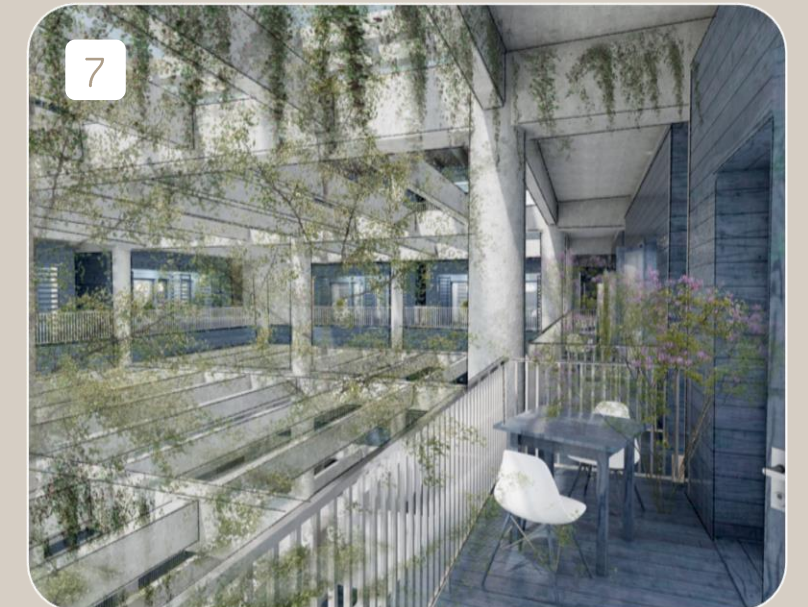

Vítězové ročníku 2023

1. Cena odborné poroty – Dřevěné stavby – malé: **Útulna u rozcestí Nad Kotelní jámou** – Kateřina Štrofová, Fakulta architektury, České vysoké učení technické v Praze | **2. Cena veřejnosti** – Dřevěné stavby – malé: **Glamping Louže** – Samuel Čandík, Fakulta stavební, České vysoké učení technické v Praze | **3. Cena odborné poroty** – Dřevěné stavby – velké: **Re-vize fasády domu na sídlišti v Třebíči** – Lukáš Kvasnica, Fakulta stavební, Vysoké učení technické v Brně | **4. Cena veřejnosti** – Dřevěné stavby – velké: **Domov důchodců Štěpánka** – Jan Suchý, Fakulta stavební, České vysoké učení technické v Praze | **5. Cena KRONOSPAN** za použití OSB desek: **Prostor pro život** – Jan Pekař, Fakulta architektury, Vysoké učení technické v Brně | **6. Cena STORA ENSO** za použití materiálu CLT: **Gymnázium Bernolákovská** – Matej Grman, Stavebná fakulta, Slovenská technická univerzita v Bratislave; Niki Jaško, Stavebná fakulta, Slovenská technická univerzita v Bratislave | **7. Cena Ministerstva průmyslu a obchodu: Adaptabilní konverze tepny Náchod** – Karolína Šimonová, Fakulta architektury, České vysoké učení technické v Praze