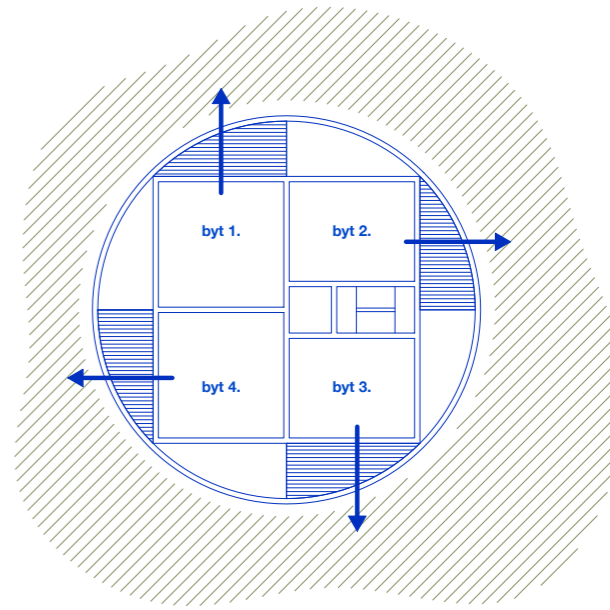

PŮDORYS - výkres půdorysu dřevěné předsazené terasy M 1:75

KONCEPT TERAS V ZELENÍ

navržená předsazená konstrukce vytvoří terasu pro každý byt s výhledem na zelený komunitní vnitroblok, který obklopuje dům ze všech stran. Terasy rozšíří užitečnou plochu bytu o flexibilní venkovní prostor s kontaktem se zelení a životem ve vnitrobloku