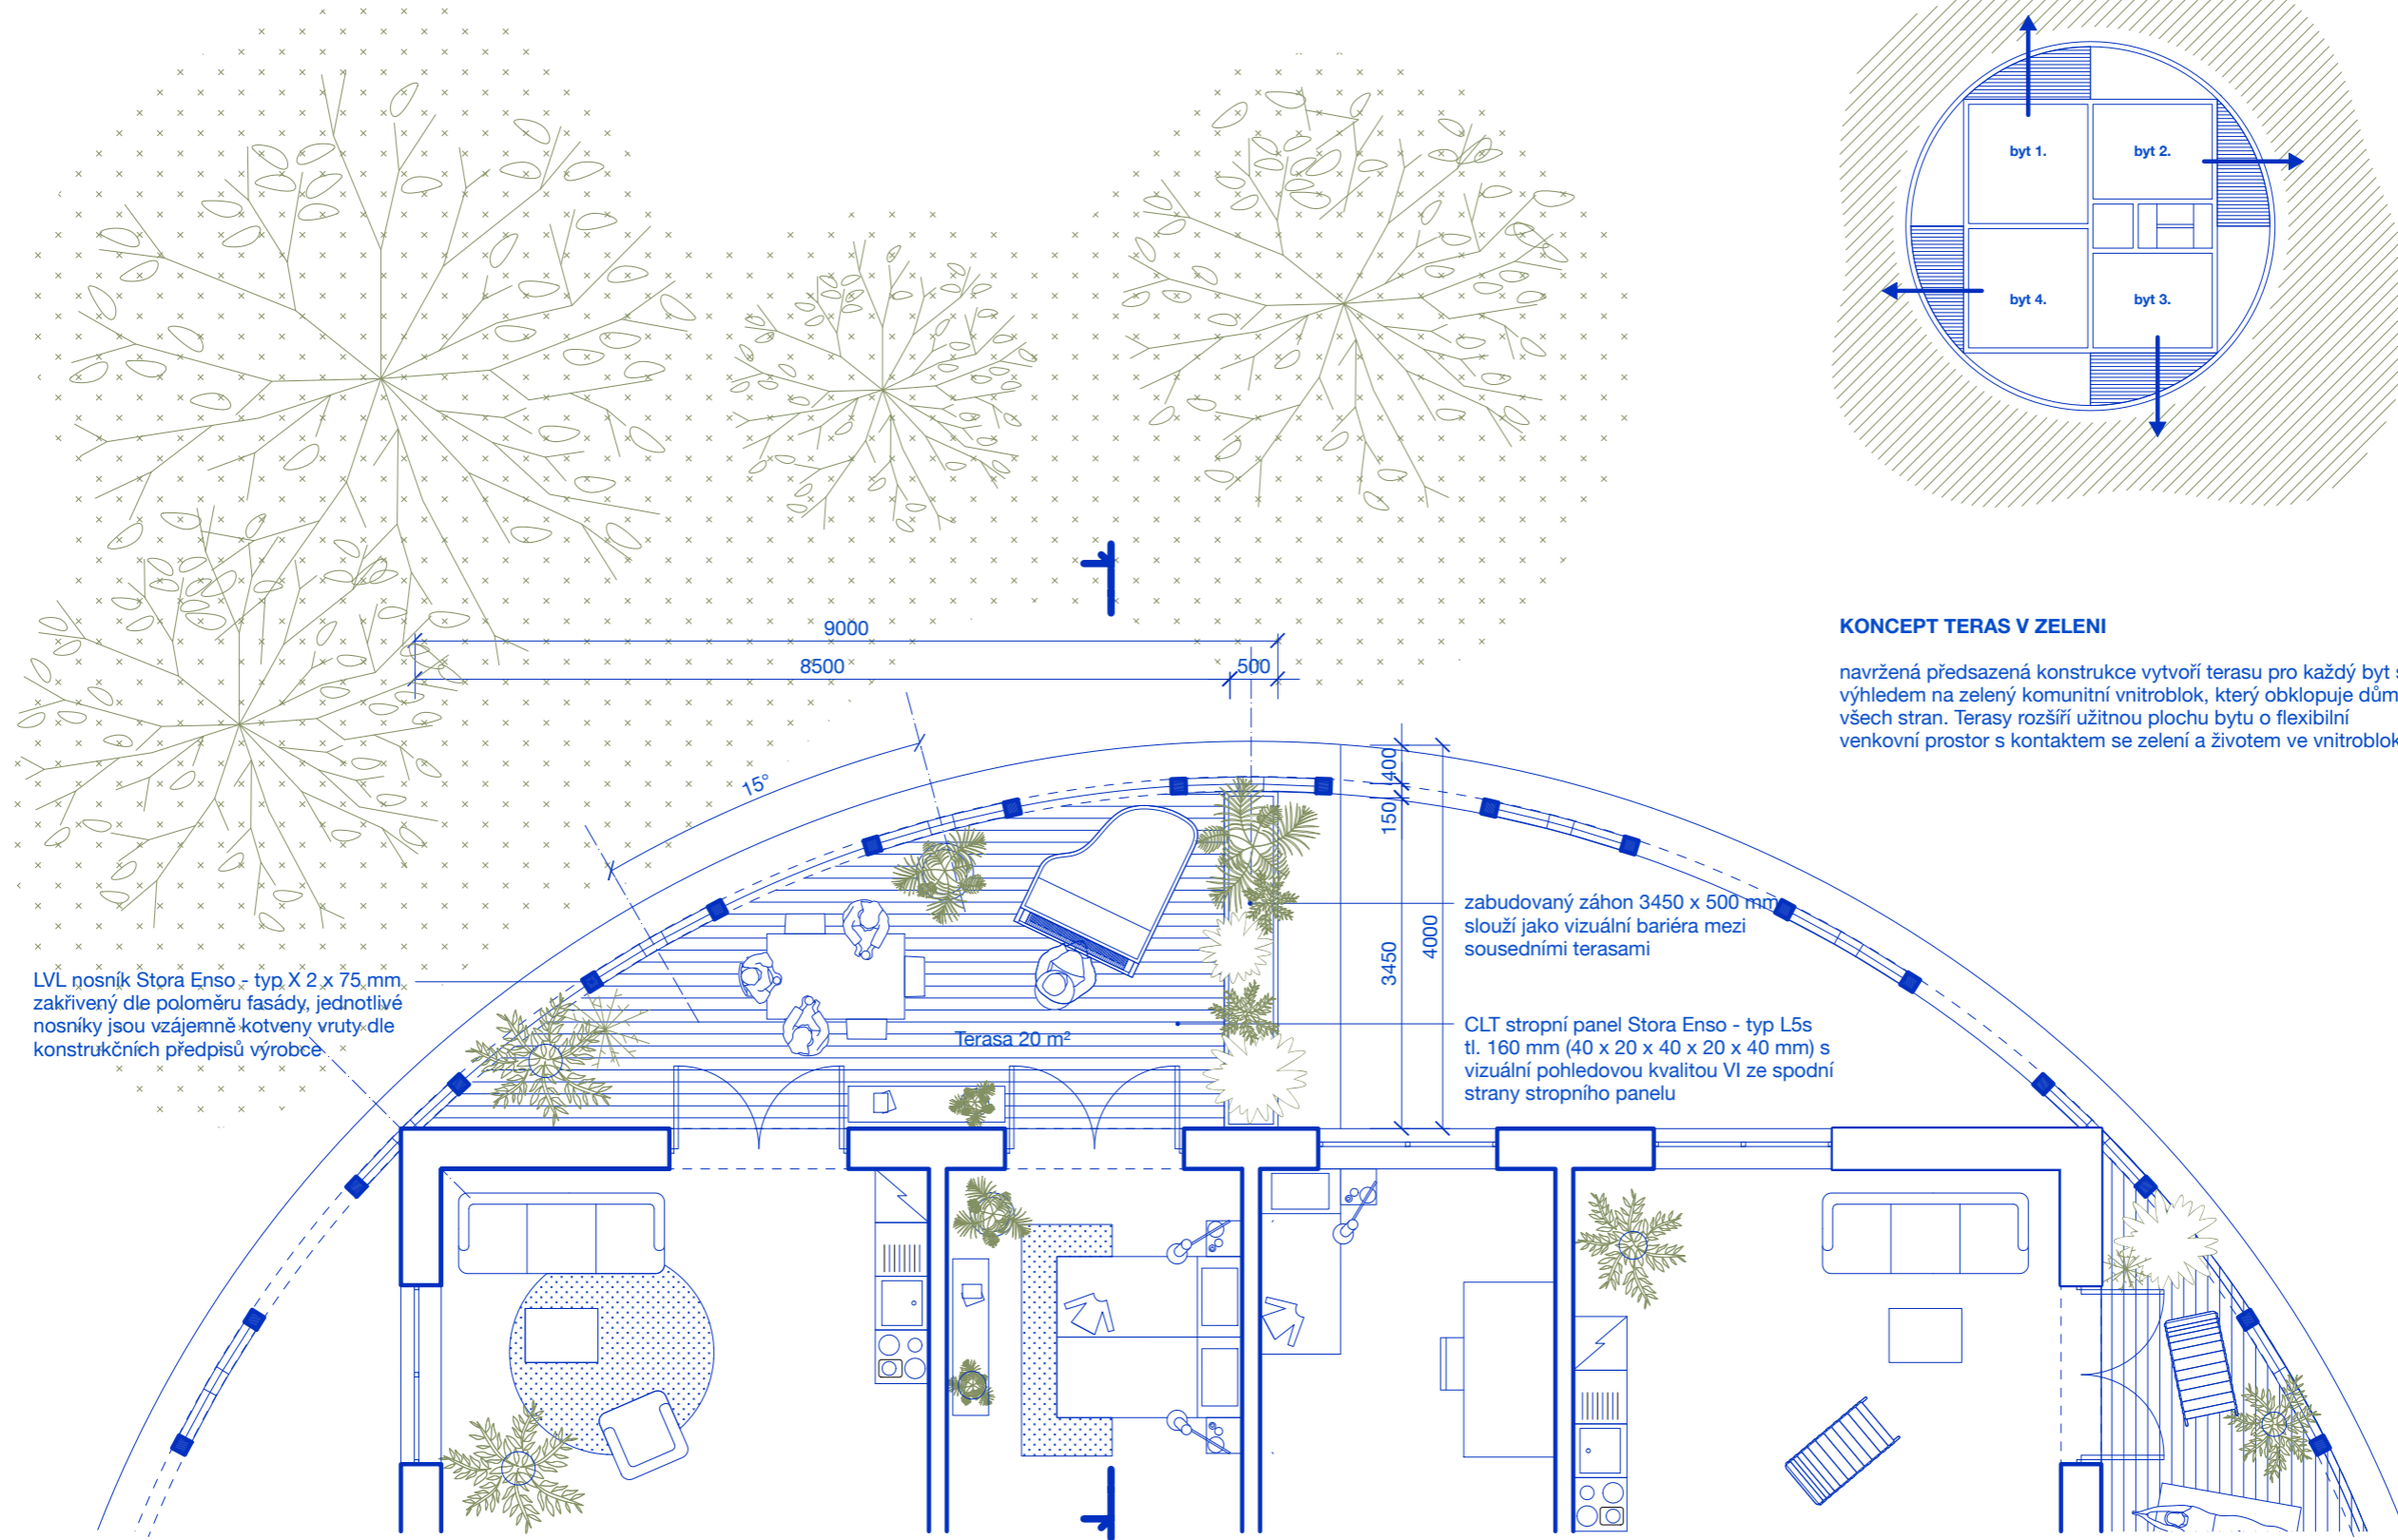

PŮDORYS - výkres půdorysu dřevěné předsazené terasy M 1:75

KONCEPT TERAS V ZELENÍ

navržená předsazená konstrukce vytvoří terasu pro každý byt s výhledem na zelený komunitní vnitroblok, který obklopuje dům ze všech stran. Terasy rozšíří užitečnou plochu bytu o flexibilní venkovní prostor s kontaktem se zelení a životem ve vnitrobloku