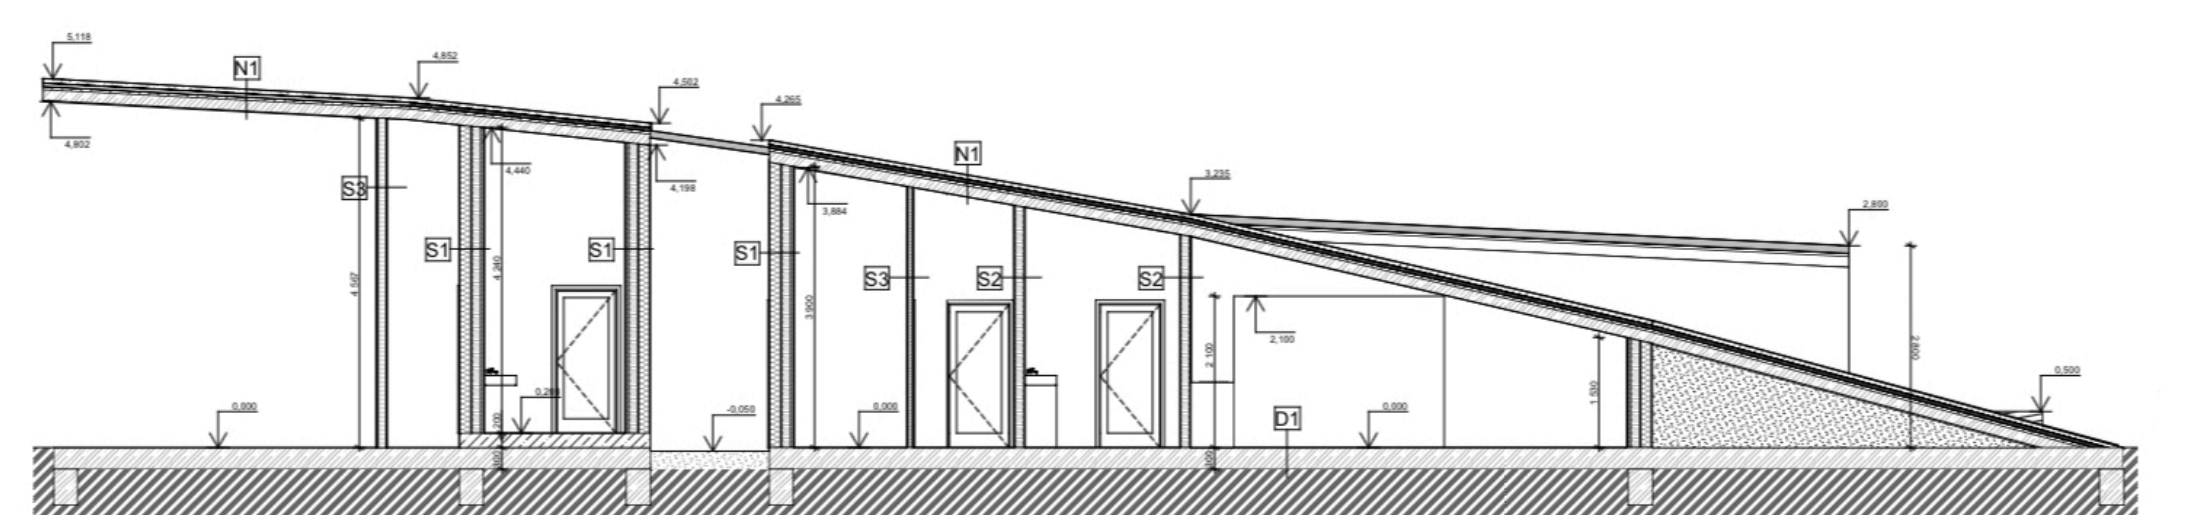

PŮDORYS

ČVUT
ČESKÉ VYSOKÉ
UČENÍ TECHNICKÉ
V PRAZE

SKAUTSKÁ KLUBOVNA A PŘÍRODNÍ
DIVADLO | Starý Plzenec

autor | KLÁRA ZDEBOROVÁ
vedoucí | STARK- MARYTOVÁ- PUCHELOVÁ
3.ročník | ZS 2022