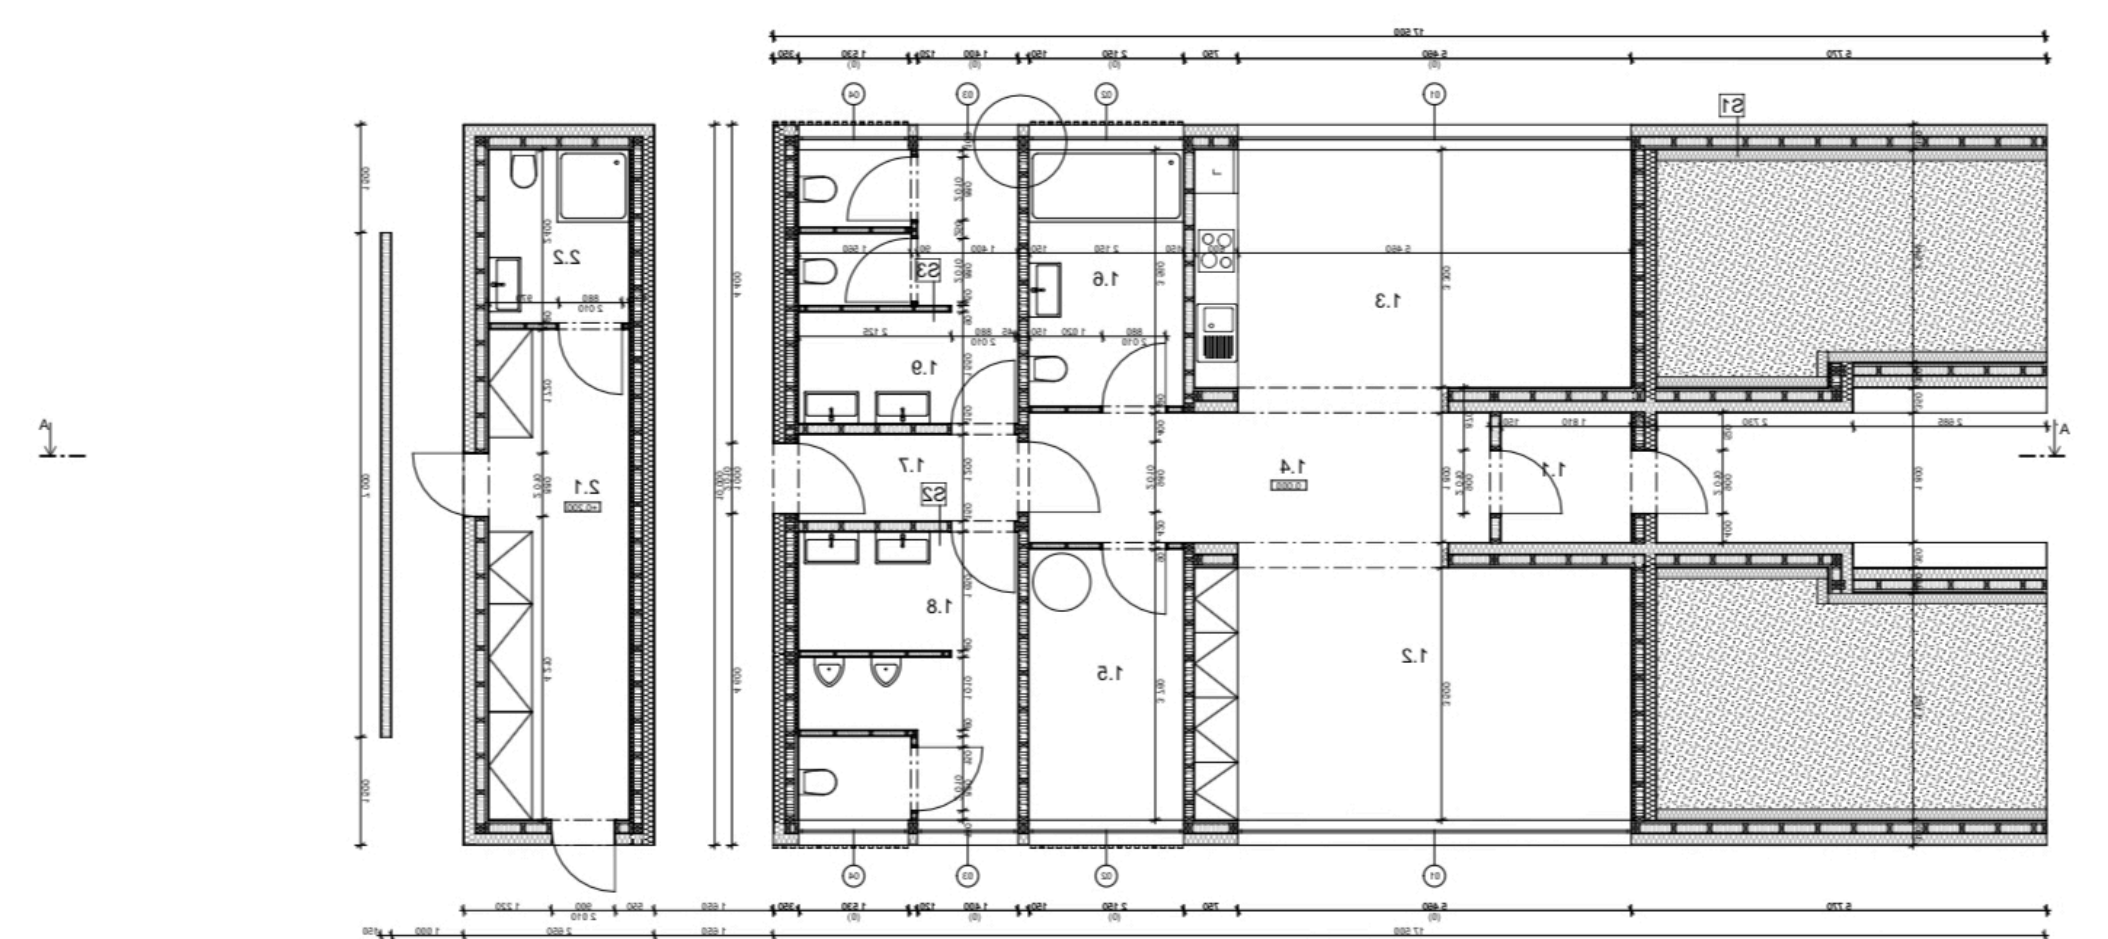

PRŮCHOD MEZI KLUBOVNOU A DIVADLEM