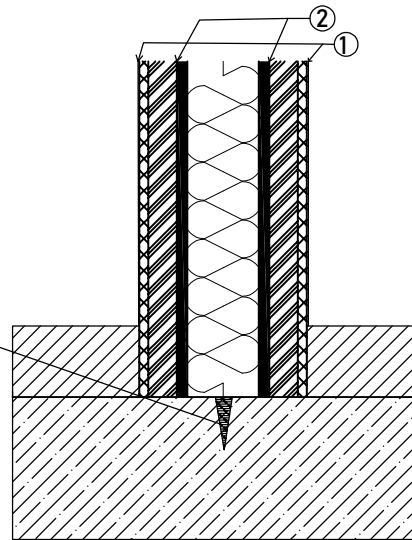

napojení na čistou podlahu

napojení na hrubou podlahu

-  strop 200mm
-  podlaha 100 mm
-  OSB deska 15 mm
-  sádro karton 12,5mm
-  hliníkový rošt 40mm
-  polystyren 100mm

① systémová lepicí stěrka

② parozábrana