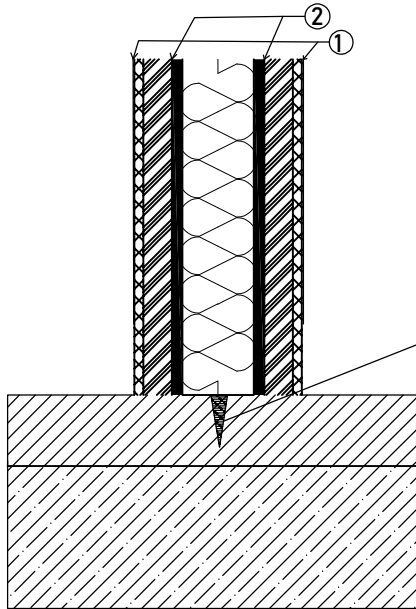

napojení na čistou podlahu

napojení na hrubou podlahu

-  strop 200mm
-  podlaha 100 mm
-  OSB deska 15 mm
-  sádro karton 12,5mm
-  hliníkový rošt 40mm
-  polystyren 100mm

① systémová lepicí stěrka

② parozábrana