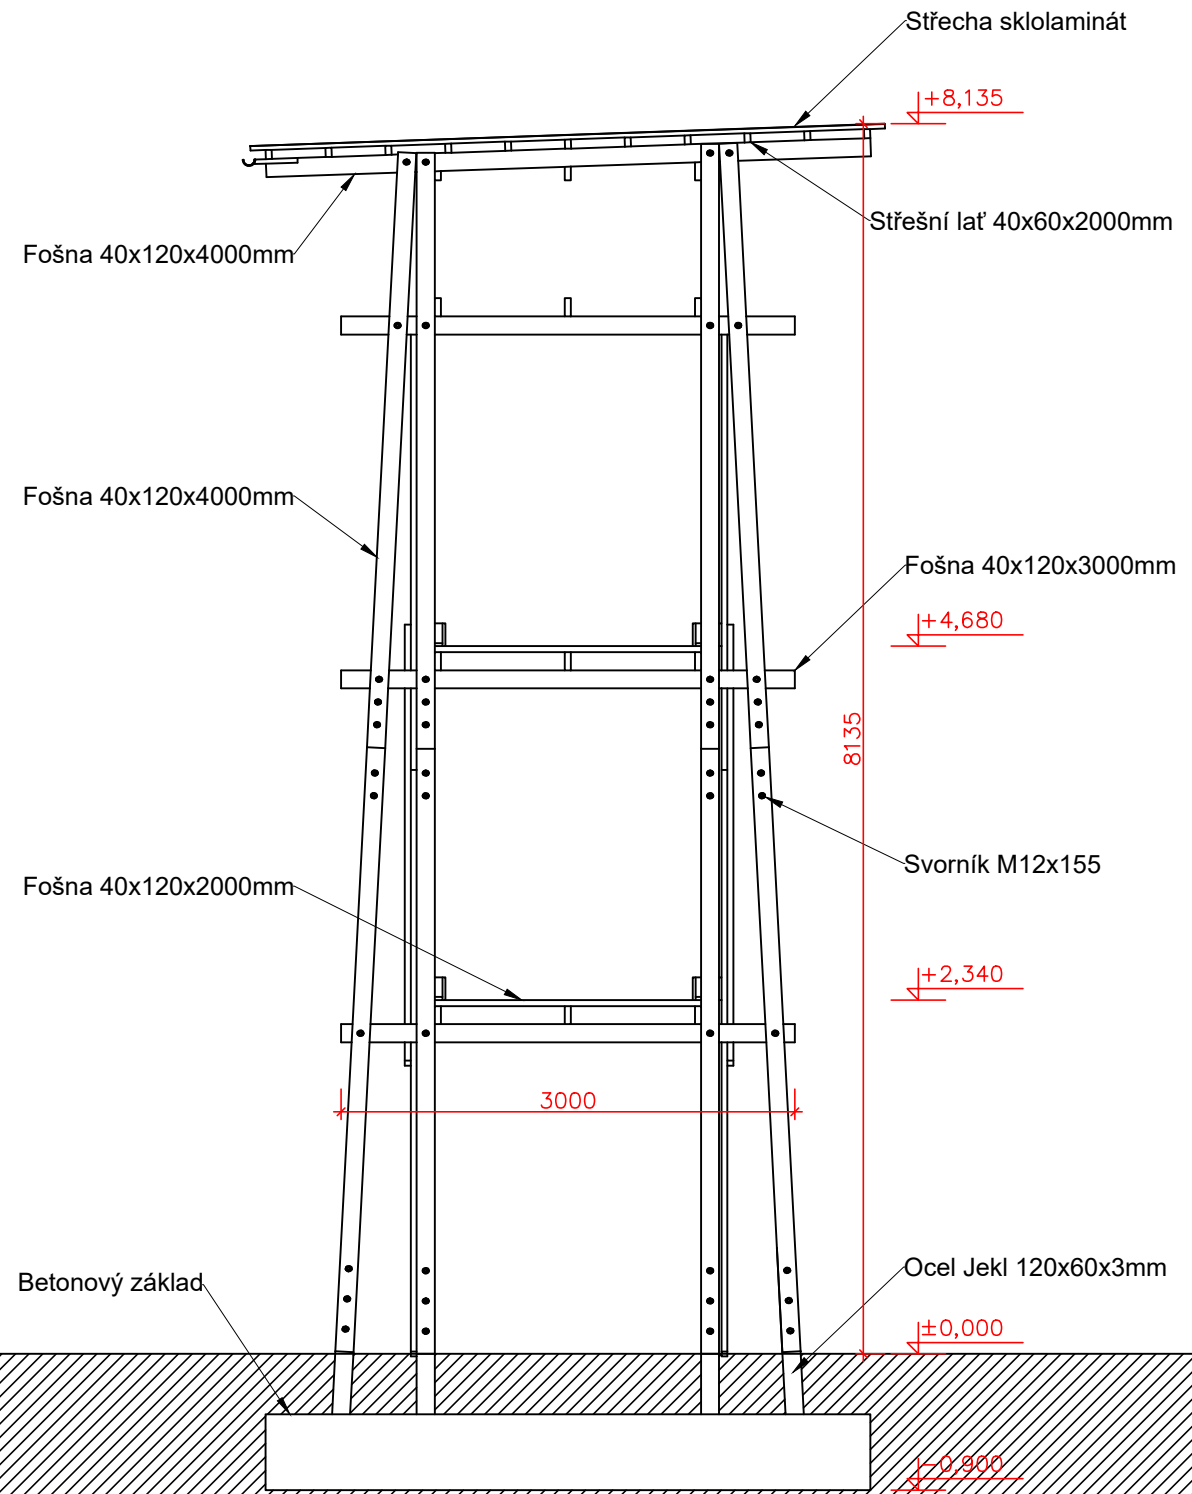

ŘEZ

Production of food	
autor MgA. Martin Stupka	
datum	
formát A3	
měřítko 1:50	
číslo výkresu	paré
výkres	

ŘEZ