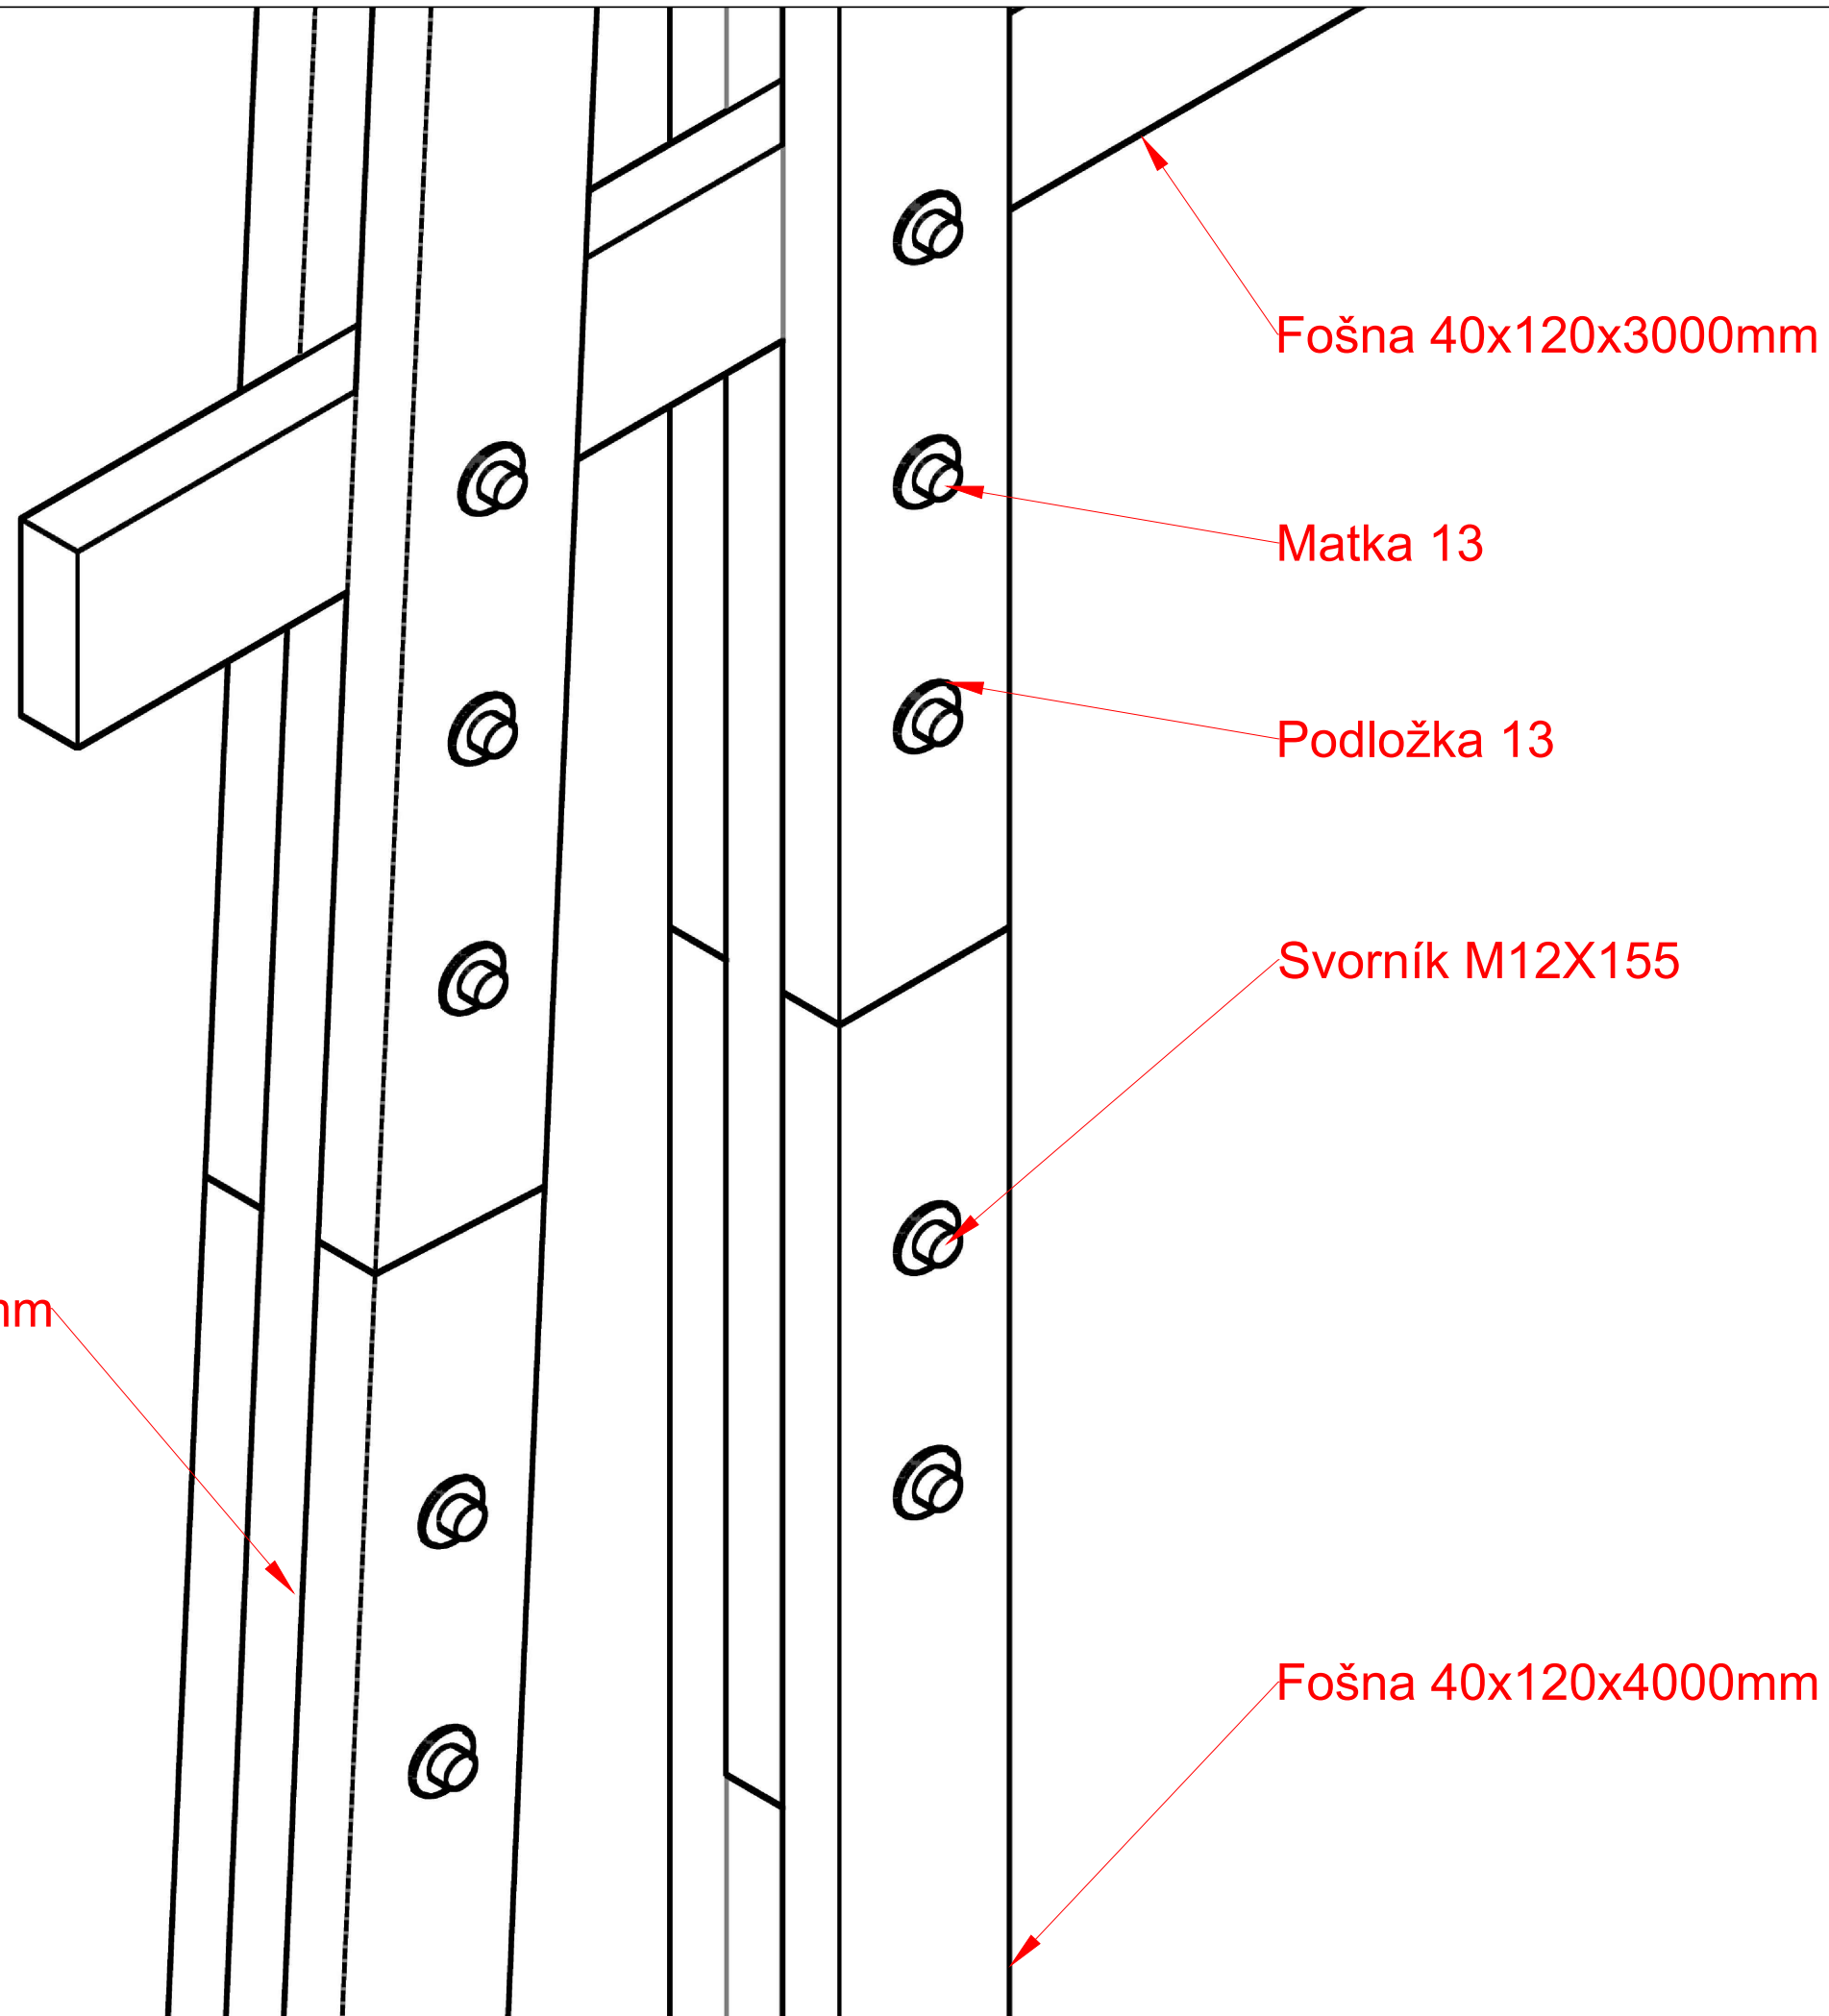

DETAIL

Fošna 40x120x1000mm

Fošna 40x120x3000mm

Matka 13

Podložka 13

Svorník M12X155

Fošna 40x120x4000mm

Production of food

autor
MgA. Martin Stupka

datum
formát A3
měřítko

číslo výkresu	paré
------------------	------

výkres
DETAIL